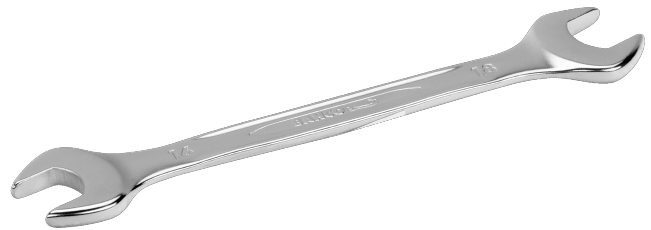

6M-8-9

**Clé à fourche double 8 mm x 9 mm
avec finition chromée, 138 mm**

DÉTAILS SUR LE PRODUIT

- Forme en U brevetée
- Angle ouvert à 15°. Modèle avec tête plus fine pour une meilleure accessibilité
- La taille de la clé est facilement remarquable et se lit dans les 2 sens
- SB : conditionnement détail sur carte plastique
- Finition chromée micro-mate pour une surface de meilleure qualité
- Alliage d'acier haute performance
- Utilisation ergonomique avec la conception en forme de U brevetée
- Réduction de l'usure de la fixation grâce à la grande surface de contact de la mâchoire
- Meilleures lisibilité et identification grâce à l'empreinte très claire
- Normes : ISO 691, ISO 1085, ISO 10102 et ISO 3318

Follow the Fish!

ATTRIBUTS DU PRODUIT

Produit		L	a	b1	b2	
6M-8-9	8x9 mm	138 mm	4.0 mm	18.7 mm	21.2 mm	28 g