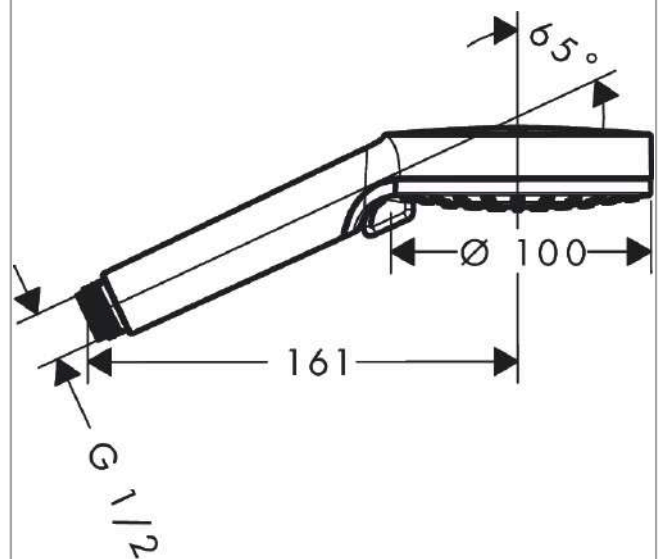

Plan géométral