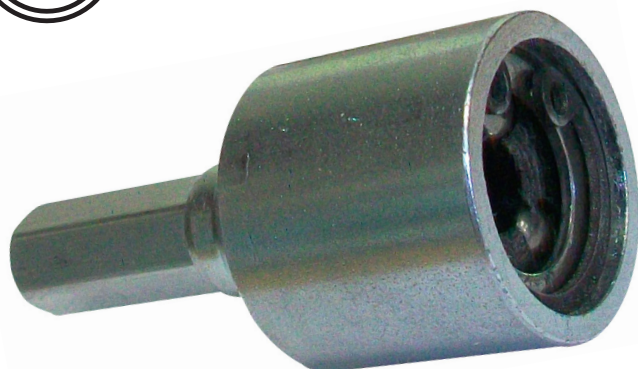

IZY 7-8-10

OUTIL DE POSE POUR PATTE À VIS

- ▶ **PERMET DE VISSER et DÉVISSER** (en rénovation)
- ▶ GAIN DE TEMPS
- ▶ NE DÉTÉRIORE PAS LE FILET DE LA PATTE À VIS
- ▶ Facilite la pose
- ▶ La patte à vis tient toute seule dans l'outil

Blister de 1

Minibox de 21

IZY 7 - POUR PATTE À VIS M7

Désignation	Référence	Condt
IZY 7 - unité	A150003	1 blister
IZY 7 - minibox	A150004	21 blisters

IZY 8 - POUR PATTE À VIS M8

Désignation	Référence	Condt
IZY 8 - unité	A150045	1 blister
IZY 8 - minibox	A150046	21 blisters

IZY 10 - POUR PATTE À VIS M10

Désignation	Référence	Condt
IZY 10 - unité	A150050	1 blister
IZY 10 - minibox	A150051	21 blisters