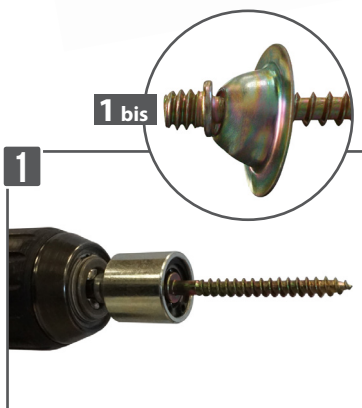

IZY 7-8-10

OUTIL DE POSE POUR PATTE À VIS

- ▶ **PERMET DE VISSER et DÉVISSER** (en rénovation)
- ▶ GAIN DE TEMPS
- ▶ NE DÉTÉRIORE PAS LE FILET DE LA PATTE À VIS
- ▶ Facilite la pose
- ▶ La patte à vis tient toute seule dans l'outil

Blister de 1

Minibox de 21

IZY 7 - POUR PATTE À VIS M7

Désignation	Référence	Condt
IZY 7 - unité	A150003	1 blister
IZY 7 - minibox	A150004	21 blisters

IZY 8 - POUR PATTE À VIS M8

Désignation	Référence	Condt
IZY 8 - unité	A150045	1 blister
IZY 8 - minibox	A150046	21 blisters

IZY 10 - POUR PATTE À VIS M10

Désignation	Référence	Condt
IZY 10 - unité	A150050	1 blister
IZY 10 - minibox	A150051	21 blisters