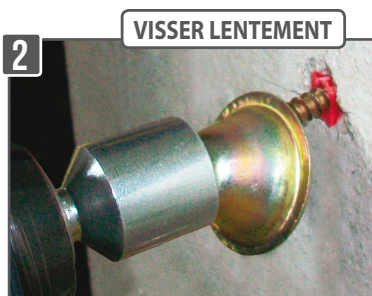

IZY 7-8-10

OUTIL DE POSE POUR PATTE À VIS

- ▶ **PERMET DE VISSER et DÉVISSER** (en rénovation)
- ▶ GAIN DE TEMPS
- ▶ NE DÉTÉRIORE PAS LE FILET DE LA PATTE À VIS
- ▶ Facilite la pose
- ▶ La patte à vis tient toute seule dans l'outil

Blister de 1

Minibox de 21

IZY 7 - POUR PATTE À VIS M7

Désignation	Référence	Condt
IZY 7 - unité	A150003	1 blister
IZY 7 - minibox	A150004	21 blisters

IZY 8 - POUR PATTE À VIS M8

Désignation	Référence	Condt
IZY 8 - unité	A150045	1 blister
IZY 8 - minibox	A150046	21 blisters