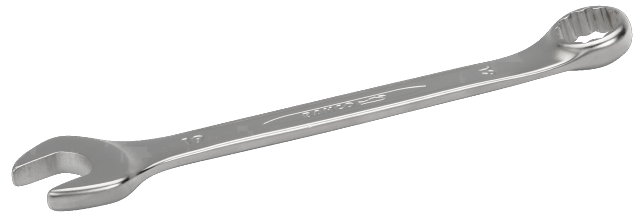

111M-13

Clé mixte plate 13 mm avec finition chromée, 169 mm

DÉTAILS SUR LE PRODUIT

- Utilisation ergonomique avec la conception de tige en forme de U brevetée
- Angle ouvert à 15°. Modèle avec tête plus fine pour une meilleure accessibilité
- Angle côté bague 15° pour une meilleure prise en main
- La taille de la clé est facilement remarquable et se lit dans les 2 sens
- SB : conditionnement détail sur carte plastique
- Profil Dynamic-Drive™ 12 pans pour une plus longue durée de vie des vis et écrous
- Finition chromée micro-mate pour une surface de meilleure qualité
- Alliage d'acier haute performance
- Meilleures lisibilité et identification grâce à l'empreinte très claire
- Permet un accès facile aux endroits difficiles
- Normes : ISO 691, ISO 7738, ISO 3318, ISO 1711-1 et DIN 3113

Follow the Fish!

ATTRIBUTS DU PRODUIT

Produit		L	a1	a2	b1	b2	
111M-13	13 mm	169 mm	7.6 mm	5.8 mm	19.7 mm	29.2 mm	70 g