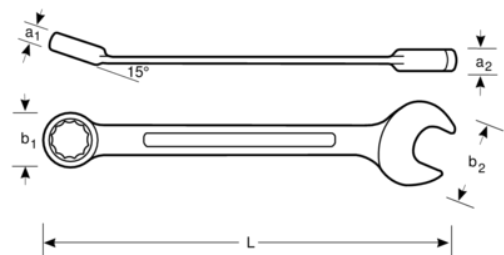

111M-13

Clé mixte plate 13 mm avec finition chromée, 169 mm

DÉTAILS SUR LE PRODUIT

- Utilisation ergonomique avec la conception de tige en forme de U brevetée
- Angle ouvert à 15°. Modèle avec tête plus fine pour une meilleure accessibilité
- Angle côté bague 15° pour une meilleure prise en main
- La taille de la clé est facilement remarquable et se lit dans les 2 sens
- SB : conditionnement détail sur carte plastique
- Profil Dynamic-Drive™ 12 pans pour une plus longue durée de vie des vis et écrous
- Finition chromée micro-mate pour une surface de meilleure qualité
- Alliage d'acier haute performance
- Meilleures lisibilité et identification grâce à l'empreinte très claire
- Permet un accès facile aux endroits difficiles
- Normes : ISO 691, ISO 7738, ISO 3318, ISO 1711-1 et DIN 3113

Follow the Fish!

ATTRIBUTS DU PRODUIT

Produit		L	a1	a2	b1	b2	
111M-13	13 mm	169 mm	7.6 mm	5.8 mm	19.7 mm	29.2 mm	70 g