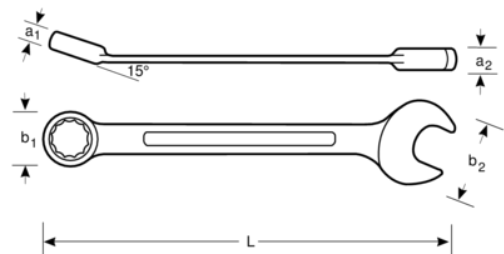

1RM-18

Clé mixte à cliquet 18 mm avec
finition chromée, 237 mm

DÉTAILS SUR LE PRODUIT

- Angle ouvert à 15°. Modèle avec tête plus fine pour une meilleure accessibilité
- Angle côté bague 15° pour une meilleure prise en main
- Angle d'action de 5°
- La taille du marquage de la dimension de la clé est plus importante et est gravée dans les 2 sens pour une meilleure lecture et identification lors de l'utilisation
- La taille de la clé est facilement remarquable et se lit dans les 2 sens
- Cliquet dans la bague pour une application de haute productivité
- Profil Dynamic-Drive™ 12 pans pour une plus longue durée de vie des vis et écrous
- Finition chromée micro-mate pour une surface de meilleure qualité
- Alliage d'acier haute performance
- Rotation plus rapide de la fixation depuis l'action du cliquet côté bague
- Utilisation plus facile dans les espaces restreints avec un angle de travail de 5°
- Normes : ISO 1711-1 et DIN 3113

Follow the Fish!

ATTRIBUTS DU PRODUIT

Produit		L	a1	a2	b1	b2	
1RM-18	18 mm	237 mm	10.7 mm	8.2 mm	32.8 mm	37.6 mm	213 g

Follow the Fish!