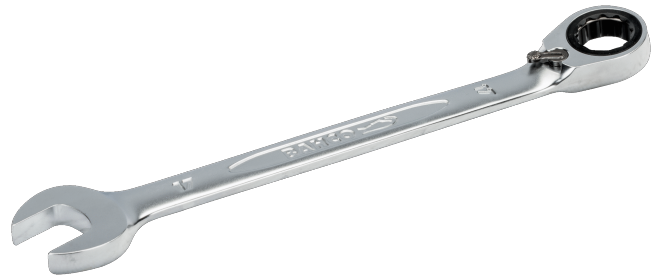

1RM-18

Clé mixte à cliquet 18 mm avec
finition chromée, 237 mm

DÉTAILS SUR LE PRODUIT

- Angle ouvert à 15°. Modèle avec tête plus fine pour une meilleure accessibilité
- Angle côté bague 15° pour une meilleure prise en main
- Angle d'action de 5°
- La taille du marquage de la dimension de la clé est plus importante et est gravée dans les 2 sens pour une meilleure lecture et identification lors de l'utilisation
- La taille de la clé est facilement remarquable et se lit dans les 2 sens
- Cliquet dans la bague pour une application de haute productivité
- Profil Dynamic-Drive™ 12 pans pour une plus longue durée de vie des vis et écrous
- Finition chromée micro-mate pour une surface de meilleure qualité
- Alliage d'acier haute performance
- Rotation plus rapide de la fixation depuis l'action du cliquet côté bague
- Utilisation plus facile dans les espaces restreints avec un angle de travail de 5°
- Normes : ISO 1711-1 et DIN 3113

Follow the Fish!

ATTRIBUTS DU PRODUIT

Produit		L	a1	a2	b1	b2	
1RM-18	18 mm	237 mm	10.7 mm	8.2 mm	32.8 mm	37.6 mm	213 g

Follow the Fish!