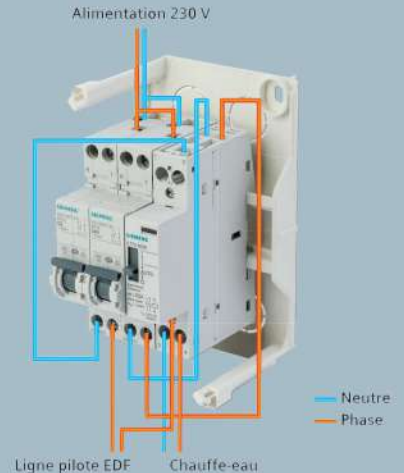

SIEMENS

Coffret chauffe-eau
pré-équipé, précâblé

Idéal pour mettre en marche automatiquement un chauffe-eau pendant les périodes de tarifs réduits.

Tableau de commande
pré-équipé et précâblé pour
chauffe-eau.

COMPOSITION :

- 1 tableau 4 modules
- 1 contacteur jour / nuit NF Siemens
- 1 disjoncteur 2A NF Siemens
- 1 disjoncteur 20A NF Siemens

Schéma de montage donné à titre indicatif. Pour plus d'informations, merci de vous référer à la norme NF C 15-100. Ce produit doit être installé de préférence par un électricien qualifié. Avant toute intervention, couper le courant.

Ref ONELEC : SIE269918

EAN : 3760162269918

Dimensions : 85 X 140 X85 mm