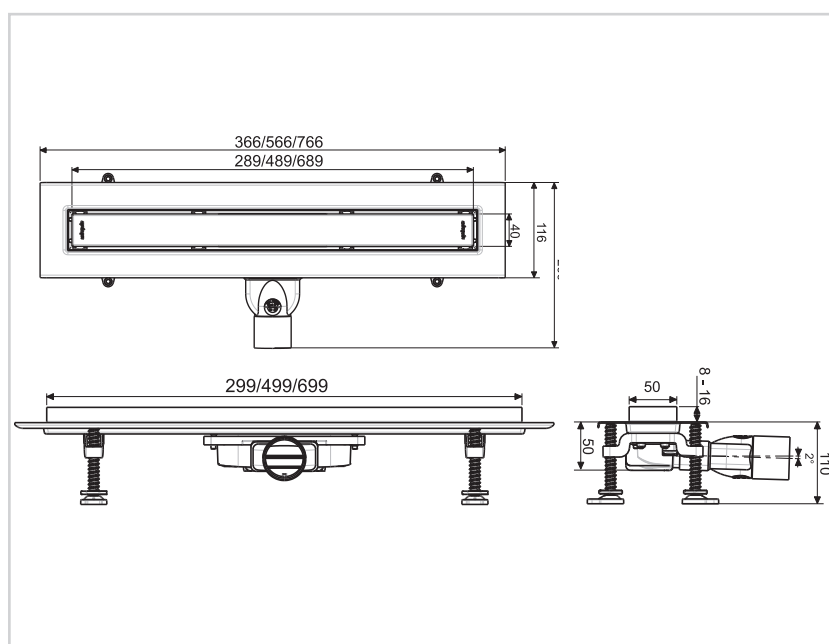

—★★★—
BREVETÉ

CARACTÉRISTIQUES

Caniveau - prêt à poser - usage intérieur.

Sortie horizontale Ø40, femelle, à coller.

Système anti-odeur : membrane nouvelle génération.

Débit (L/mn) : 35.

Hauteur (mm) : 50.

Platine de reprise d'étanchéité et bande de butyl autocollante.

Grille : inox 304, grille réversible.

Grille ajustable (mm) : 8 à 16 mm.

Pleds ajustables - hauteur ajustable (mm) : 50 à 110 mm.

Inclus dans le pack : rehausse et natte d'étanchéité.

ENTRETIEN ET NETTOYAGE