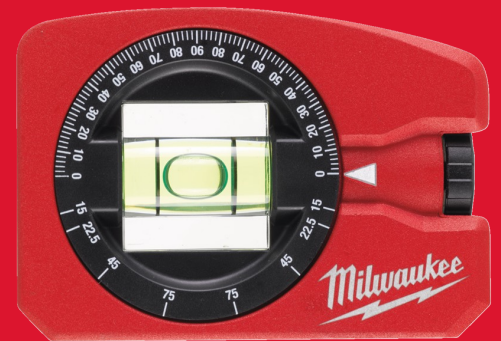

# Pocket level

## NIVEAU DE POCHE

- Fiole ajustable à 360° pour une meilleure lisibilité
- Système de blocage de la bulle pour les mesures répétitives
- Aimants en terre rare puissant
- Rainure en V pour un maximum de maintien sur les tuyaux
- Design amélioré pour une meilleure précision (0,5mm/M)
- Taille compact idéale pour les chantiers

Article Number	4932459597
Conditionné par	1
Longueur (cm)	7.8
Magnétique	Oui
Poignées	0