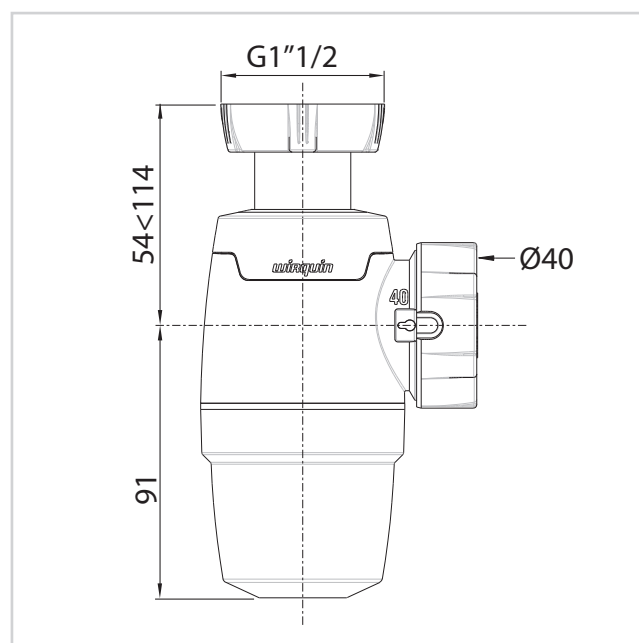

## CARACTÉRISTIQUES TECHNIQUES

Débit : 57,5 L/min

Garde d'eau : 50 mm

Diamètre d'entrée du siphon : 1"1/2

Diamètre de sortie du siphon : Ø40 mm

Option du siphon : réglable en hauteur