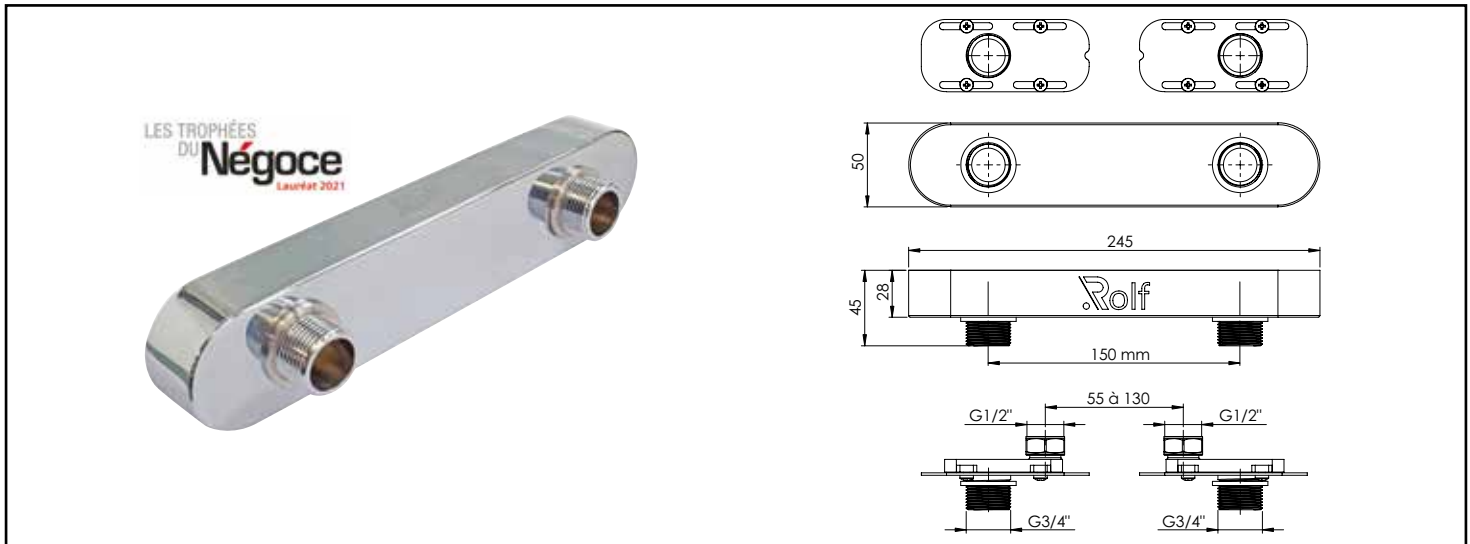

## ADAPTATEUR UNIVERSEL TOUT ENTRAXE CHROME AX'O - ROLF

**REPLACEMENT D'UNE ROBINETTERIE ENTRAXE SPÉCIAL, TRÈS RAPIDE, SANS TRAVAUX, FACILITÉE PAR LE SYSTÈME INGÉNIEUR DES PLATINES DE RÉGLAGE.**

### DESCRIPTION

Organisés par Le Moniteur et reconnus par les professionnels du marché, les Trophées du Négoce décernent, chaque année, des prix aux meilleures initiatives et innovations de la distribution du bâtiment. En 2022, dans la catégorie rénovation, le jury composé de 150 décideurs, a reconnu les qualités ingénieuses et facilitantes de notre innovation Ax'O ! Système de fixation et de compensation d'entraxe chromé. AX'O est un adaptateur d'entraxe qui permet de compenser les entraxes de 55 à 130 mm et de poser une robinetterie entraxe 150 mm (mitigeur mécanique, thermostatique, mélangeur) sur toutes les installations à rénover. Platine de compensation et raccord en laiton, étanchéité assurée par des joints plats intégrés – plaque décor en métal chromé. Un seul produit pour couvrir l'ensemble des entraxes du marché, avec une pose rapide, sans travaux, facilitée par le système ingénieux des platines de réglage.

### CARACTÉRISTIQUES

Permet de remplacer une robinetterie entraxe spécial, sans travaux. Installation rapide et esthétique, facilitée par le système ingénieux des platines de réglage.