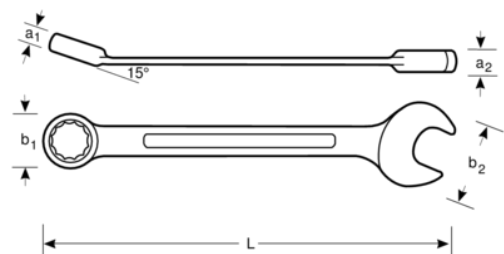

1RM-12

Clé mixte à cliquet 12 mm avec
finition chromée, 172 mm

DÉTAILS SUR LE PRODUIT

- Angle ouvert à 15°. Modèle avec tête plus fine pour une meilleure accessibilité
- Angle côté bague 15° pour une meilleure prise en main
- Angle d'action de 5°
- La taille du marquage de la dimension de la clé est plus importante et est gravée dans les 2 sens pour une meilleure lecture et identification lors de l'utilisation
- La taille de la clé est facilement remarquable et se lit dans les 2 sens
- Cliquet dans la bague pour une application de haute productivité
- Profil Dynamic-Drive™ 12 pans pour une plus longue durée de vie des vis et écrous
- Finition chromée micro-mate pour une surface de meilleure qualité
- Alliage d'acier haute performance
- Rotation plus rapide de la fixation depuis l'action du cliquet côté bague
- Utilisation plus facile dans les espaces restreints avec un angle de travail de 5°
- Normes : ISO 1711-1 et DIN 3113

Follow the Fish!

ATTRIBUTS DU PRODUIT

Produit		L	a1	a2	b1	b2	
1RM-12	12 mm	172 mm	8.2 mm	6.0 mm	22.7 mm	25 mm	82 g

Follow the Fish!