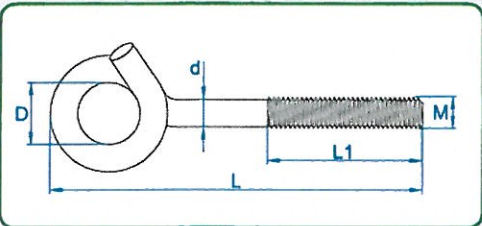

IJZER GEGALVANISEERD  
EISEN GLANZVERZINKT

IRON GALVANIZED  
ACIER ZINGUE

ARTIKEL  
GROEP **116**

M	x	L	d	L1	D	art.nr.	pack.
M10	x	100	8.85	45	20	116.00100.1010	10
M10	x	120	8.85	45	20	116.00120.1010	10
M10	x	140	8.85	45	20	116.00140.1010	10
M12	x	160	10.70	48	20	116.00160.1010	10

**KRULHAKEN**  
METRISCH

SPIRALHAKEN  
CURLHOOKS  
CROCHETS DE BOUCLE

ROESTVASTSTAAL AISI 304  
EDELSTAHL A2

STAINLESS STEEL  
INOX

ARTIKEL  
GROEP **116**

M	x	L	d	L1	D	art.nr.	pack.
M10	x	120	8.85	45	20	116.00120.9010	10

**KRULHAKEN**  
METRISCH

SPIRALHAKEN  
CURLHOOKS  
CROCHETS DE BOUCLE

IJZER GEGALVANISEERD  
EISEN GLANZVERZINKT

IRON GALVANIZED  
ACIER ZINGUE

ARTIKEL  
GROEP **118**

M	x	L	d	L1	D	art.nr.	pack.
M12	x	140	10.70	65	26	118.00140.1010	10
M12	x	160	10.70	80	26	118.00160.1010	10
M12	x	180	10.70	80	26	118.00180.1010	10
M12	x	250	10.70	160	26	118.00250.1010	10