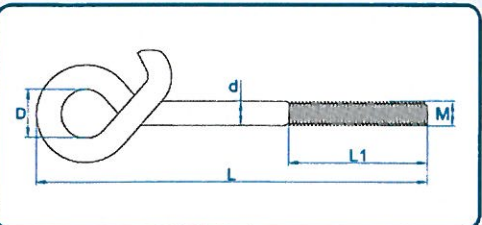

IJZER GEGALVANISEERD  
EISEN GLANZVERZINKT

IRON GALVANIZED  
ACIER ZINGUE

ARTIKEL  
GROEP **116**

M	x	L	d	L1	D	art.nr.	pack.
M10	x	100	8.85	45	20	116.00100.1010	10
M10	x	120	8.85	45	20	116.00120.1010	10
M10	x	140	8.85	45	20	116.00140.1010	10
M12	x	160	10.70	48	20	116.00160.1010	10

**KRULHAKEN**  
METRISCH

SPIRALHAKEN  
CURLHOOKS  
CROCHETS DE BOUCLE

ROESTVASTSTAAL AISI 304  
EDELSTAHL A2

STAINLESS STEEL  
INOX

ARTIKEL  
GROEP **116**

M	x	L	d	L1	D	art.nr.	pack.
M10	x	120	8.85	45	20	116.00120.9010	10

**KRULHAKEN**  
METRISCH

SPIRALHAKEN  
CURLHOOKS  
CROCHETS DE BOUCLE

IJZER GEGALVANISEERD  
EISEN GLANZVERZINKT

IRON GALVANIZED  
ACIER ZINGUE

ARTIKEL  
GROEP **118**

M	x	L	d	L1	D	art.nr.	pack.
M12	x	140	10.70	65	26	118.00140.1010	10
M12	x	160	10.70	80	26	118.00160.1010	10
M12	x	180	10.70	80	26	118.00180.1010	10
M12	x	250	10.70	160	26	118.00250.1010	10

**SCHOMMELHAKEN**  
METRISCH, INCL. 3 MOEREN

SICHERHEITSSCHAUKELHAKEN  
MIT 3 MUTTERN  
SAFETY SWING HOOKS  
INCLUDED 3 NUTS  
CROCHETS DE BALANÇOIRE DE SÛRETÉ  
AVEC 3 ÉCROUS