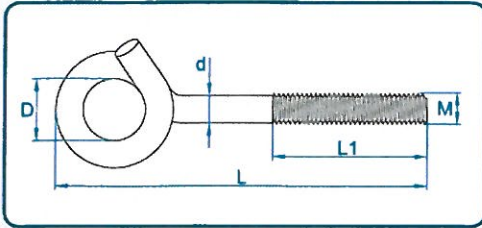

IJZER GEGALVANISEERD  
EISEN GLANZVERZINKT

IRON GALVANIZED  
ACIER ZINGUE

ARTIKEL  
GROEP **116**

M	x	L	d	L1	D	art.nr.	pack.
M10	x	100	8.85	45	20	116.00100.1010	10
M10	x	120	8.85	45	20	116.00120.1010	10
M10	x	140	8.85	45	20	116.00140.1010	10
M12	x	160	10.70	48	20	116.00160.1010	10

**KRULHAKEN**  
METRISCH

SPIRALHAKEN  
CURLHOOKS  
CROCHETS DE BOUCLE

ROESTVASTSTAAL AISI 304  
EDELSTAHL A2

STAINLESS STEEL  
INOX

ARTIKEL  
GROEP **116**

M	x	L	d	L1	D	art.nr.	pack.
M10	x	120	8.85	45	20	116.00120.9010	10

**KRULHAKEN**  
METRISCH

SPIRALHAKEN  
CURLHOOKS  
CROCHETS DE BOUCLE

IJZER GEGALVANISEERD  
EISEN GLANZVERZINKT

IRON GALVANIZED  
ACIER ZINGUE

ARTIKEL  
GROEP **118**

M	x	L	d	L1	D	art.nr.	pack.
M12	x	140	10.70	65	26	118.00140.1010	10
M12	x	160	10.70	80	26	118.00160.1010	10
M12	x	180	10.70	80	26	118.00180.1010	10
M12	x	250	10.70	160	26	118.00250.1010	10

**SCHOMMELHAKEN**  
METRISCH, INCL. 3 MOEREN

SICHERHEITSSCHAUKELHAKEN  
MIT 3 MUTTERN  
SAFETY SWING HOOKS  
INCLUDED 3 NUTS  
CROCHETS DE BALANÇOIRE DE SÛRETÉ  
AVEC 3 ÉCROUS