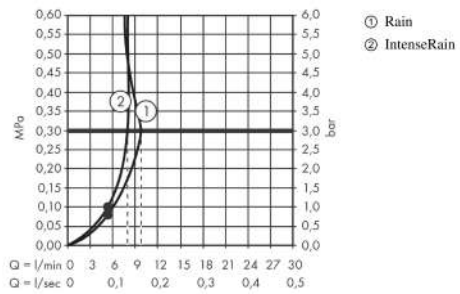

### Plan géométral

**Vernis Blend**

**Ensemble support mural et douchette 100 Vario EcoSmart 9 l/min avec flexible de douche 160 cm**

Finition: **Chrome** Numéro d'article: **26278000**

**Schéma d'écoulement**