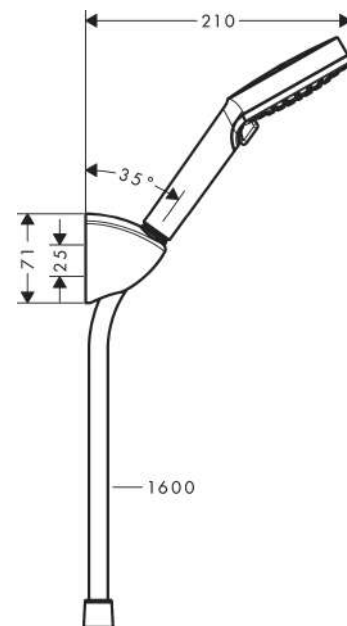

Plan géométral