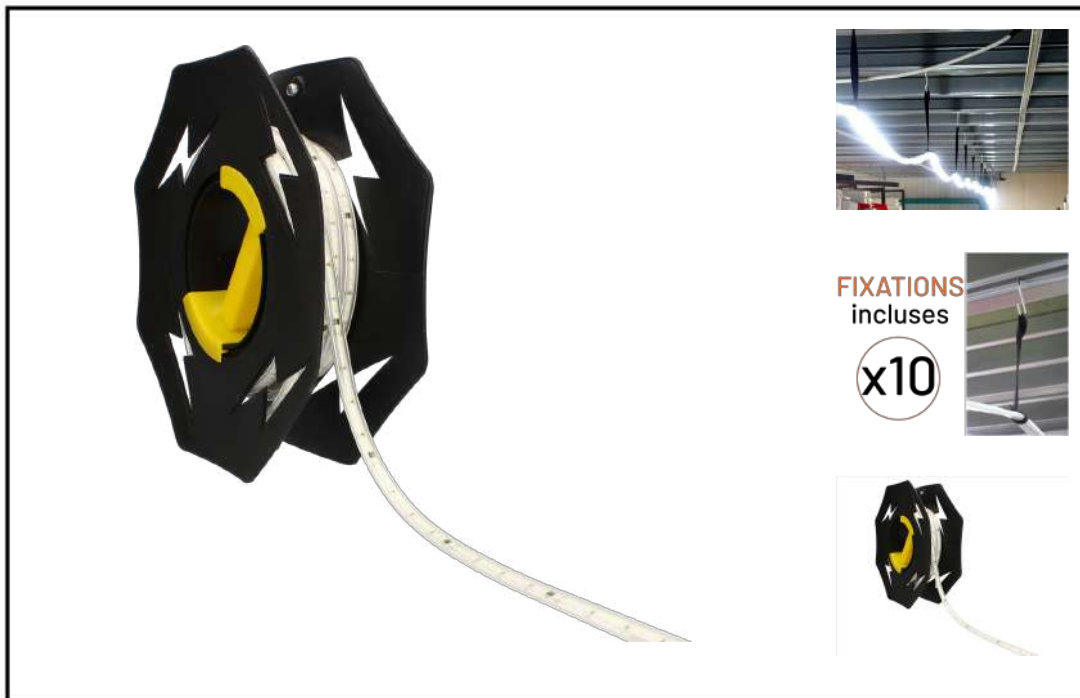

- FR:** Enrouleur Ruban led Série R
- EN:** Reel Strip led Série R
- DE:** Spule Lichstreifen Série R
- IT:** Bobina Striscia led Série R
- ES:** Carrete Tira de led Série R
- PL:** Rolka Pasek led Série R

	30000h
SMD2835	120°
120 Leds/m	<b>CRI</b> > 65
IP65	
230V	
	CE

				Leds/m	
3297022004056	120W/m	15000lm	4000K	120 Leds/m	0.7x1.4x1500 cm