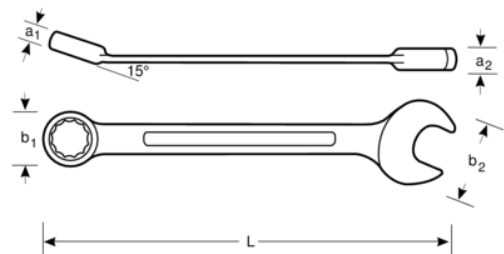

1RM-17

Clé mixte à cliquet 17 mm avec
finition chromée, 226 mm

DÉTAILS SUR LE PRODUIT

- Angle ouvert à 15°. Modèle avec tête plus fine pour une meilleure accessibilité
- Angle côté bague 15° pour une meilleure prise en main
- Angle d'action de 5°
- La taille du marquage de la dimension de la clé est plus importante et est gravée dans les 2 sens pour une meilleure lecture et identification lors de l'utilisation
- La taille de la clé est facilement remarquable et se lit dans les 2 sens
- Cliquet dans la bague pour une application de haute productivité
- Profil Dynamic-Drive™ 12 pans pour une plus longue durée de vie des vis et écrous
- Finition chromée micro-mate pour une surface de meilleure qualité
- Alliage d'acier haute performance
- Rotation plus rapide de la fixation depuis l'action du cliquet côté bague
- Utilisation plus facile dans les espaces restreints avec un angle de travail de 5°
- Normes : ISO 1711-1 et DIN 3113

Follow the Fish!

ATTRIBUTS DU PRODUIT

Produit		L	a1	a2	b1	b2	
1RM-17	17 mm	226 mm	10.3 mm	7.7 mm	31.8 mm	35.5 mm	180 g