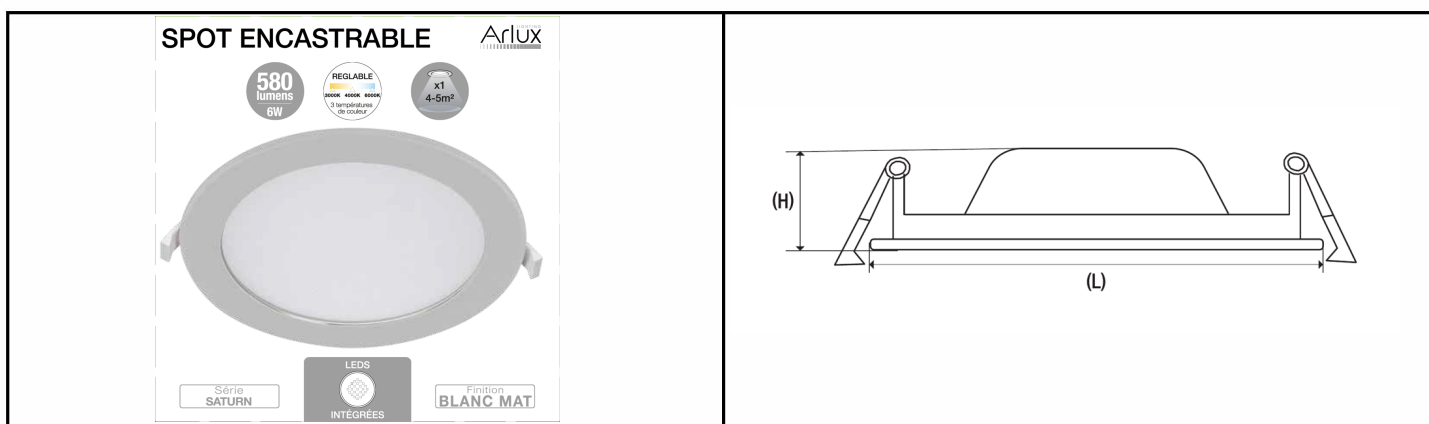

SPOT ENCASTRABLE ArLUX LIGHTING

580 lumens 6W

REGLABLE
3000K 4000K 6000K
3 températures de couleur

x1
4-5m²

Série SATURN

LEDS INTÉGRÉES

Finition BLANC MAT

ARLUX