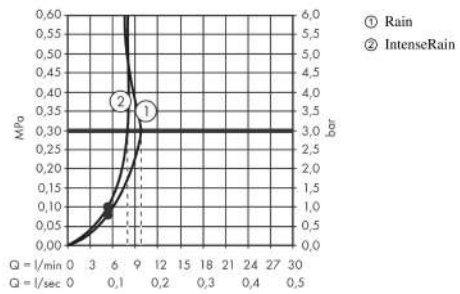

Vernis Blend

Set de douche 2jet EcoSmart 9 l/min avec barre Unica 65 cm

Finition: **Chrome** Numéro d'article: **26279000**

Description

Caractéristiques

- comprenant: douchette, barre de douche, flexible de douche, curseur
- dimension: 100 mm
- jet Rain, jet IntenseRain
- changement de jet en tournant l'extrémité de la douchette
- débit: 9,7 l/min sous 3 bars de pression
- montage mural: vis de fixation
- supports muraux synthétique
- tube profilé: rond
- longueur du tube: 669 mm
- diamètre de la barre de douche: 22 mm
- distance de perçage 625 mm
- flexible de douche avec écrou conique des 2 côtés
- E0, C1, A3, U3
- ACS 19 ACC NY 347 France, valide jusqu'au 08.11.2024
- NF077_375-M1

Détails de l'article

EAN

4059625333235

Technologie

Certificats / Eco-Responsabilité

Photo du produit

Plan géométral

Vernis Blend

Set de douche 2jet EcoSmart 9 l/min avec barre Unica 65 cm

Finition: **Chrome** Numéro d'article: **26279000**

Schéma d'écoulement

Les valeurs de consommation ont été mesurées dans la pratique, avec les robinetteries correspondantes (thermostat/mélangeur/vanne sous crêpi)