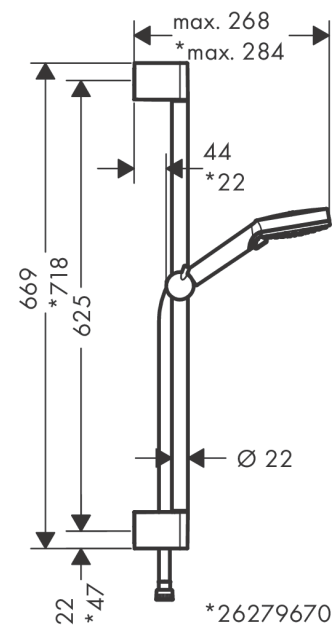

Vernis Blend

Set de douche 2jet EcoSmart 9 l/min avec barre Unica 65 cm

Finition: **Chrome** Numéro d'article: **26279000**

Description

Caractéristiques

- comprenant: douchette, barre de douche, flexible de douche, curseur
- dimension: 100 mm
- jet Rain, jet IntenseRain
- changement de jet en tournant l'extrémité de la douchette
- débit: 9,7 l/min sous 3 bars de pression
- montage mural: vis de fixation
- supports muraux synthétique
- tube profilé: rond
- longueur du tube: 669 mm
- diamètre de la barre de douche: 22 mm
- distance de perçage 625 mm
- flexible de douche avec écrou conique des 2 côtés
- E0, C1, A3, U3
- ACS 19 ACC NY 347 France, valide jusqu'au 08.11.2024
- NF077_375-M1

Détails de l'article

EAN

4059625333235

Technologie

Certificats / Eco-Responsabilité

Photo du produit

Plan géométral

Vernis Blend

Set de douche 2jet EcoSmart 9 l/min avec barre Unica 65 cm

Finition: **Chrome** Numéro d'article: **26279000**

Schéma d'écoulement

Les valeurs de consommation ont été mesurées dans la pratique, avec les robinetteries correspondantes (thermostat/mélangeur/vanne sous crêpi)