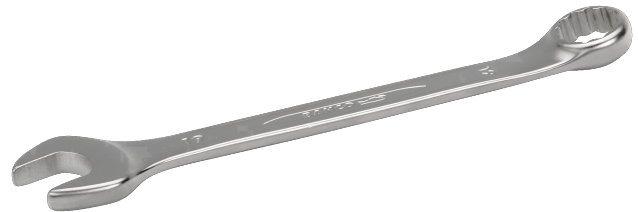

111M-19

Clé mixte plate 19 mm avec finition chromée, 218 mm

DÉTAILS SUR LE PRODUIT

- Utilisation ergonomique avec la conception de tige en forme de U brevetée
- Angle ouvert à 15°. Modèle avec tête plus fine pour une meilleure accessibilité
- Angle côté bague 15° pour une meilleure prise en main
- La taille de la clé est facilement remarquable et se lit dans les 2 sens
- SB : conditionnement détail sur carte plastique
- Profil Dynamic-Drive™ 12 pans pour une plus longue durée de vie des vis et écrous
- Finition chromée micro-mate pour une surface de meilleure qualité
- Alliage d'acier haute performance
- Meilleures lisibilité et identification grâce à l'empreinte très claire
- Permet un accès facile aux endroits difficiles
- Normes : ISO 691, ISO 7738, ISO 3318, ISO 1711-1 et DIN 3113

Follow the Fish!

ATTRIBUTS DU PRODUIT

Produit		L	a1	a2	b1	b2	
111M-19	19 mm	218 mm	10.9 mm	7.8 mm	28.3 mm	41.3 mm	166 g