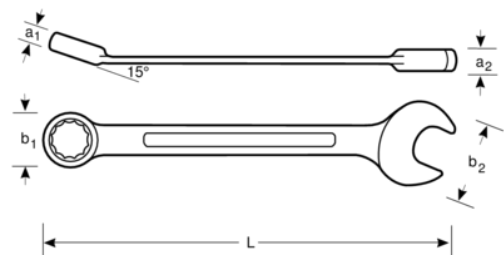

111M-19

Clé mixte plate 19 mm avec finition chromée, 218 mm

DÉTAILS SUR LE PRODUIT

- Utilisation ergonomique avec la conception de tige en forme de U brevetée
- Angle ouvert à 15°. Modèle avec tête plus fine pour une meilleure accessibilité
- Angle côté bague 15° pour une meilleure prise en main
- La taille de la clé est facilement remarquable et se lit dans les 2 sens
- SB : conditionnement détail sur carte plastique
- Profil Dynamic-Drive™ 12 pans pour une plus longue durée de vie des vis et écrous
- Finition chromée micro-mate pour une surface de meilleure qualité
- Alliage d'acier haute performance
- Meilleures lisibilité et identification grâce à l'empreinte très claire
- Permet un accès facile aux endroits difficiles
- Normes : ISO 691, ISO 7738, ISO 3318, ISO 1711-1 et DIN 3113

Follow the Fish!

ATTRIBUTS DU PRODUIT

Produit		L	a1	a2	b1	b2	
111M-19	19 mm	218 mm	10.9 mm	7.8 mm	28.3 mm	41.3 mm	166 g