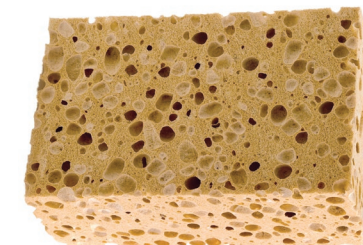

# Nettoyage de Chantier – Accessoires de Nettoyage

- **Eponge végétale brune**

Pour tous travaux de nettoyage, lessivage, etc.

Référence	Conditionnement	Dimensions
90320010	10	140 x 90 x 55 mm

- **Eponge végétale à récurer**

Une face pour gratter et une face pour nettoyer.

Référence	Conditionnement	Dimensions
90320016	10	120 x 90 x 26 mm