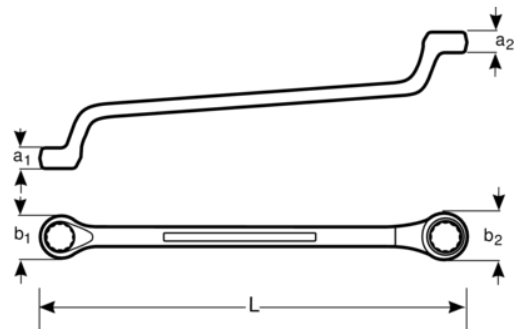

2M-24-27

Clé polygonale double longue,
coudée 24 mm x 27 mm avec
finition chromée, 326 mm

DÉTAILS SUR LE PRODUIT

- Profil Dynamic-Drive™ 12 pans pour une plus longue durée de vie des vis et écrous
- Finition chromée micro-mate pour une surface de meilleure qualité
- Acier allié haute performance
- Coudée pour une meilleure accessibilité
- Meilleures lisibilité et identification grâce à l'empreinte très claire
- Normes : ISO 1085, ISO 10104 et DIN 838

ATTRIBUTS DU PRODUIT

Produit		L	a1	a2	b1	b2	
2M-24-27	24x27 mm	326 mm	13 mm	14 mm	35.8 mm	40 mm	530 g

Follow the Fish!