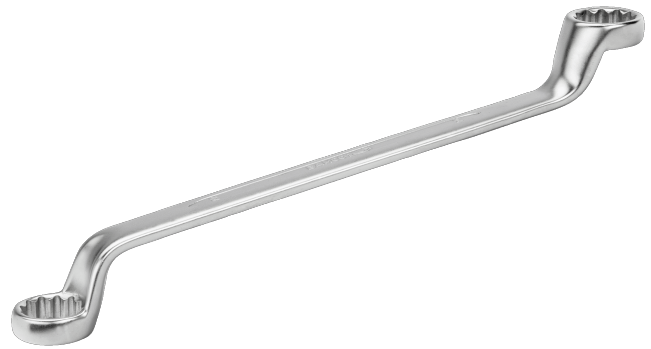

2M-24-27

Clé polygonale double longue,
coudée 24 mm x 27 mm avec
finition chromée, 326 mm

DÉTAILS SUR LE PRODUIT

- Profil Dynamic-Drive™ 12 pans pour une plus longue durée de vie des vis et écrous
- Finition chromée micro-mate pour une surface de meilleure qualité
- Acier allié haute performance
- Coudée pour une meilleure accessibilité
- Meilleures lisibilité et identification grâce à l'empreinte très claire
- Normes : ISO 1085, ISO 10104 et DIN 838

ATTRIBUTS DU PRODUIT

Produit		L	a1	a2	b1	b2	
2M-24-27	24x27 mm	326 mm	13 mm	14 mm	35.8 mm	40 mm	530 g

Follow the Fish!