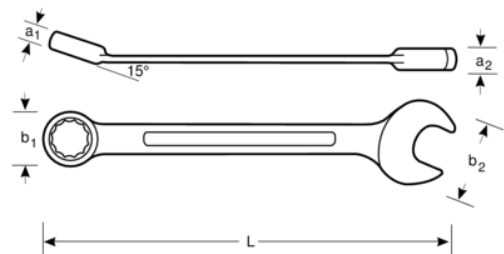

### 1RM-8

Clé mixte à cliquet 8 mm avec  
finition chromée, 140 mm

#### DÉTAILS SUR LE PRODUIT

- Angle ouvert à 15°. Modèle avec tête plus fine pour une meilleure accessibilité
- Angle côté bague 15° pour une meilleure prise en main
- Angle d'action de 5°
- La taille du marquage de la dimension de la clé est plus importante et est gravée dans les 2 sens pour une meilleure lecture et identification lors de l'utilisation
- La taille de la clé est facilement remarquable et se lit dans les 2 sens
- Cliquet dans la bague pour une application de haute productivité
- Profil Dynamic-Drive™ 12 pans pour une plus longue durée de vie des vis et écrous
- Finition chromée micro-mate pour une surface de meilleure qualité
- Alliage d'acier haute performance
- Rotation plus rapide de la fixation depuis l'action du cliquet côté bague
- Utilisation plus facile dans les espaces restreints avec un angle de travail de 5°
- Normes : ISO 1711-1 et DIN 3113

## ATTRIBUTS DU PRODUIT

Produit		<b>L</b>	<b>a1</b>	<b>a2</b>	<b>b1</b>	<b>b2</b>	
<b>1RM-8</b>	8 mm	140 mm	6.5 mm	4.6 mm	16.6 mm	16.7 mm	38 g

**Follow the Fish!**