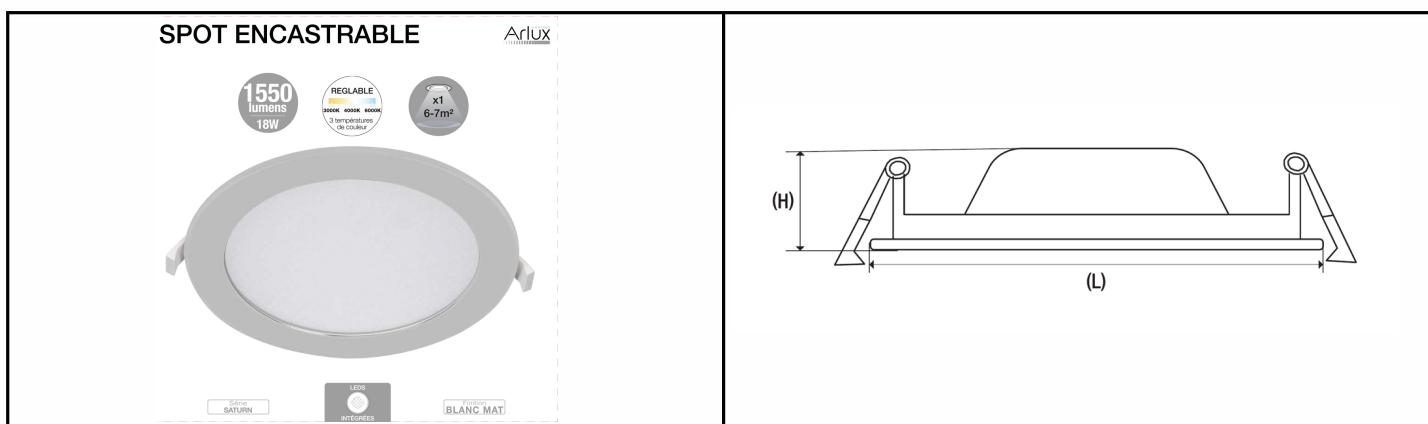

- **FR:** Spot encastré Saturn
- **EN:** Downlight Saturn
- **DE:** Einbauleucht Saturn
- **IT:** Spot da incasso Saturn
- **ES:** Lugar empotrado Saturn
- **PL:** Plamka świecąca utwierdzić Saturn

FR: Cadre en option
EN: Frame in option
DE: Rahmen im möglichkeit
IT: Telaio in opzione
ES: Cuadro en opción
PL: Rama w Opcja

	30000h
SMD2835	120°
6-7m²	CRI > 80
IP44	
220-240V	
PC	CE

Fr: Température de couleur réglable En: Adjustable color temperature De: Einstellbare Farbtemperatur Es: Temperatura de color ajustable It: Temperatura colore regolabile Pl: Regulowana temperatura barwowa	

3297027300702	18W	1550lm	3000-4000-6000K	205mm	22x3,1 cm

ARLUX