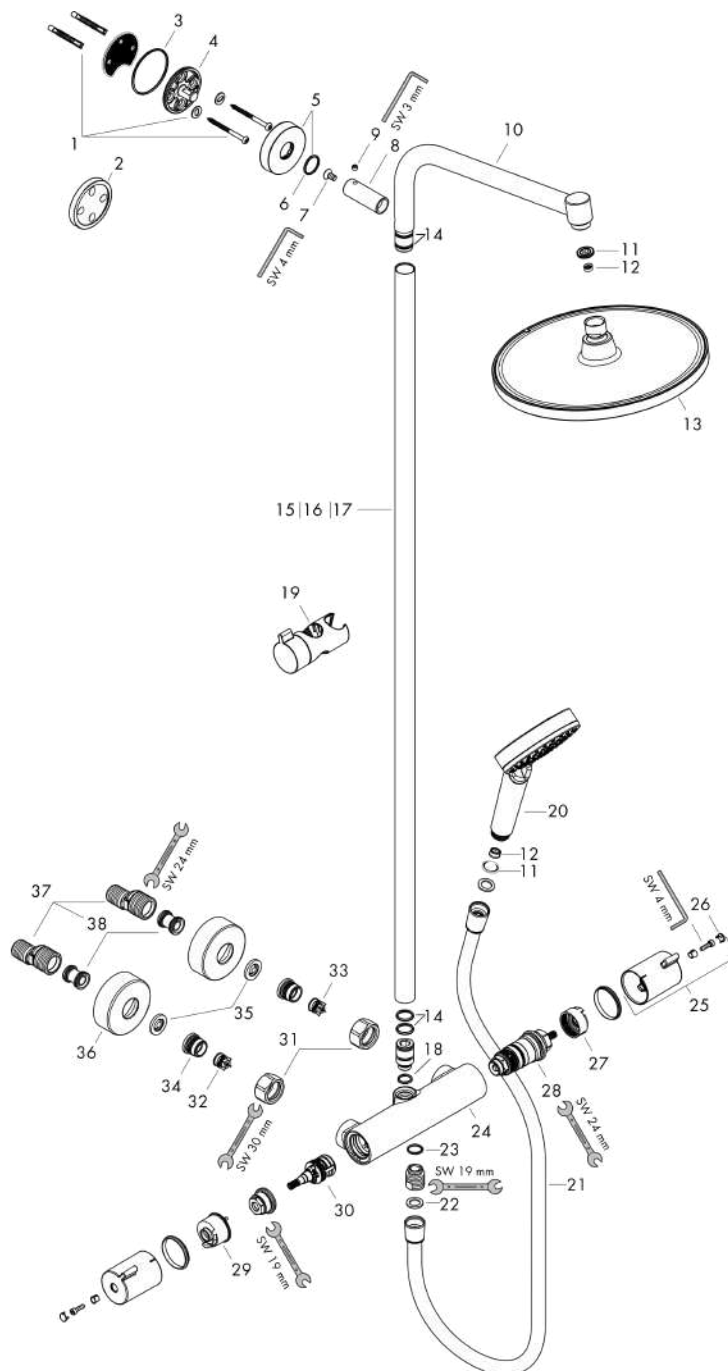

Crometta S
Colonne de douche 240 1jet EcoSmart avec mitigeur thermostatique
Finition: **Chrome** Numéro d'article: **27268000**

Vue éclatée

Année de construction: >04/16

Crometta S

Colonne de douche 240 1jet EcoSmart avec mitigeur thermostatique

Finition: **Chrome** Numéro d'article: **27268000**

Liste des pièces détachées

Année de construction: >04/16

Pos.	Description	Numéro d'article	GP	UE
1	set de fixation	98716000	-	1
2	cale de compensation 7 mm	95239000	-	1
3	joint torique 50x2	98187000	-	1
4	bride pour bras de douche	95688000	-	1
5	rosace Ø 60mm	95692000	-	1
6	joint torique 20x2	98165000	-	1
7	vis	92137000	-	1
8	douille	92166000	-	1
9	vis M6x5	98447000	-	1
10	bras de douche	93072000	-	1
11	filtre	94246000	-	1
12	limiteur de débit (9 l/min)	95659000	-	1
13	pomme de douche	26724000	-	1
14	joint torique 15x2,5	98131000	-	1
15	tube 1000 mm	96743000	-	1
16	tube 1200 mm	95665000	-	1
17	tube 1450 mm	96770000	-	1
18	joint torique 12x2,25	98382000	-	1
19	curseur complet	92366000	-	1
20	douchette	26332400	-	1
21	flexible Isiflex'B 1,60 m	28276000	-	1
22	joint	98058000	-	1
23	joint torique 14x2	98129000	-	1
24	Thermostatique	93352000	-	1
25	poignée	92836000	-	1
26	cache	95433000	-	1
27	bague de butée pour cartouche thermostatique	95041000	-	1
28	cartouche thermostatique	94282000	-	1
29	bague de butée pour mécanisme d'arrêt	98674000	-	1
30	mécanisme inverseur/arrêt	96509000	-	1
31	set des écrou à six pans	96157000	-	1
32	clapet anti-retour (résistant à la pression jusqu'à 2 MPa)	93136000	-	1
33	clapet anti-retour	96737000	-	1
34	joint torique 17x1,5	98137000	-	1
35	filtre	96922000	-	1
36	rosace Ø 68 mm	96467000	-	1
37	set des raccord-S (±12 mm)	94140000	-	1
38	amortisseur anti-coup de bélier	96429000	-	1