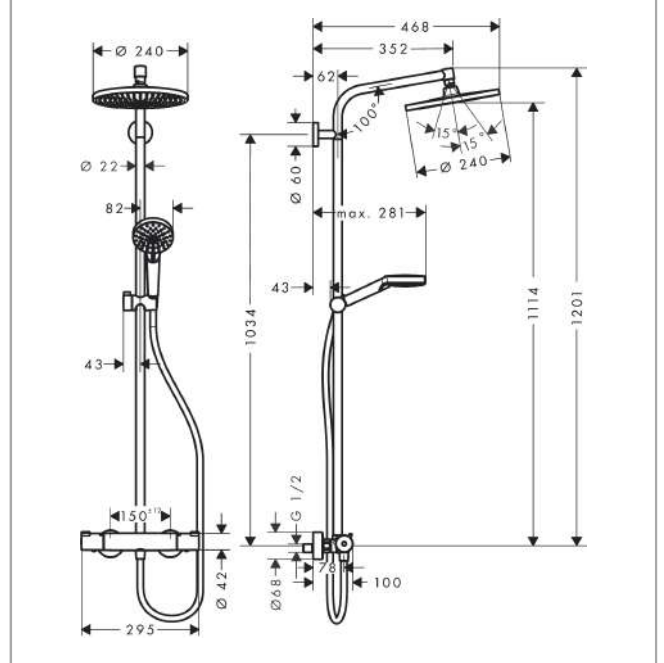

Plan géométral