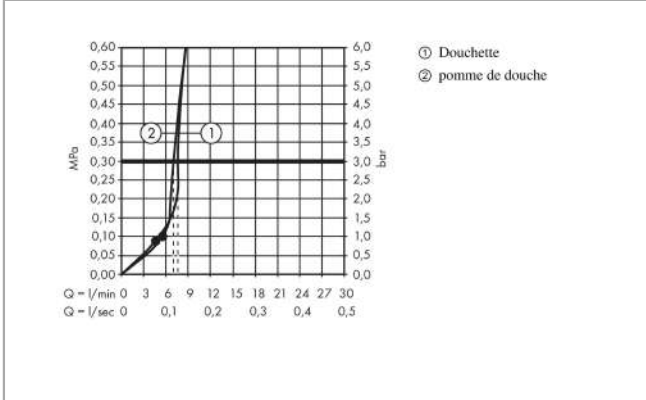

Schéma d'écoulement