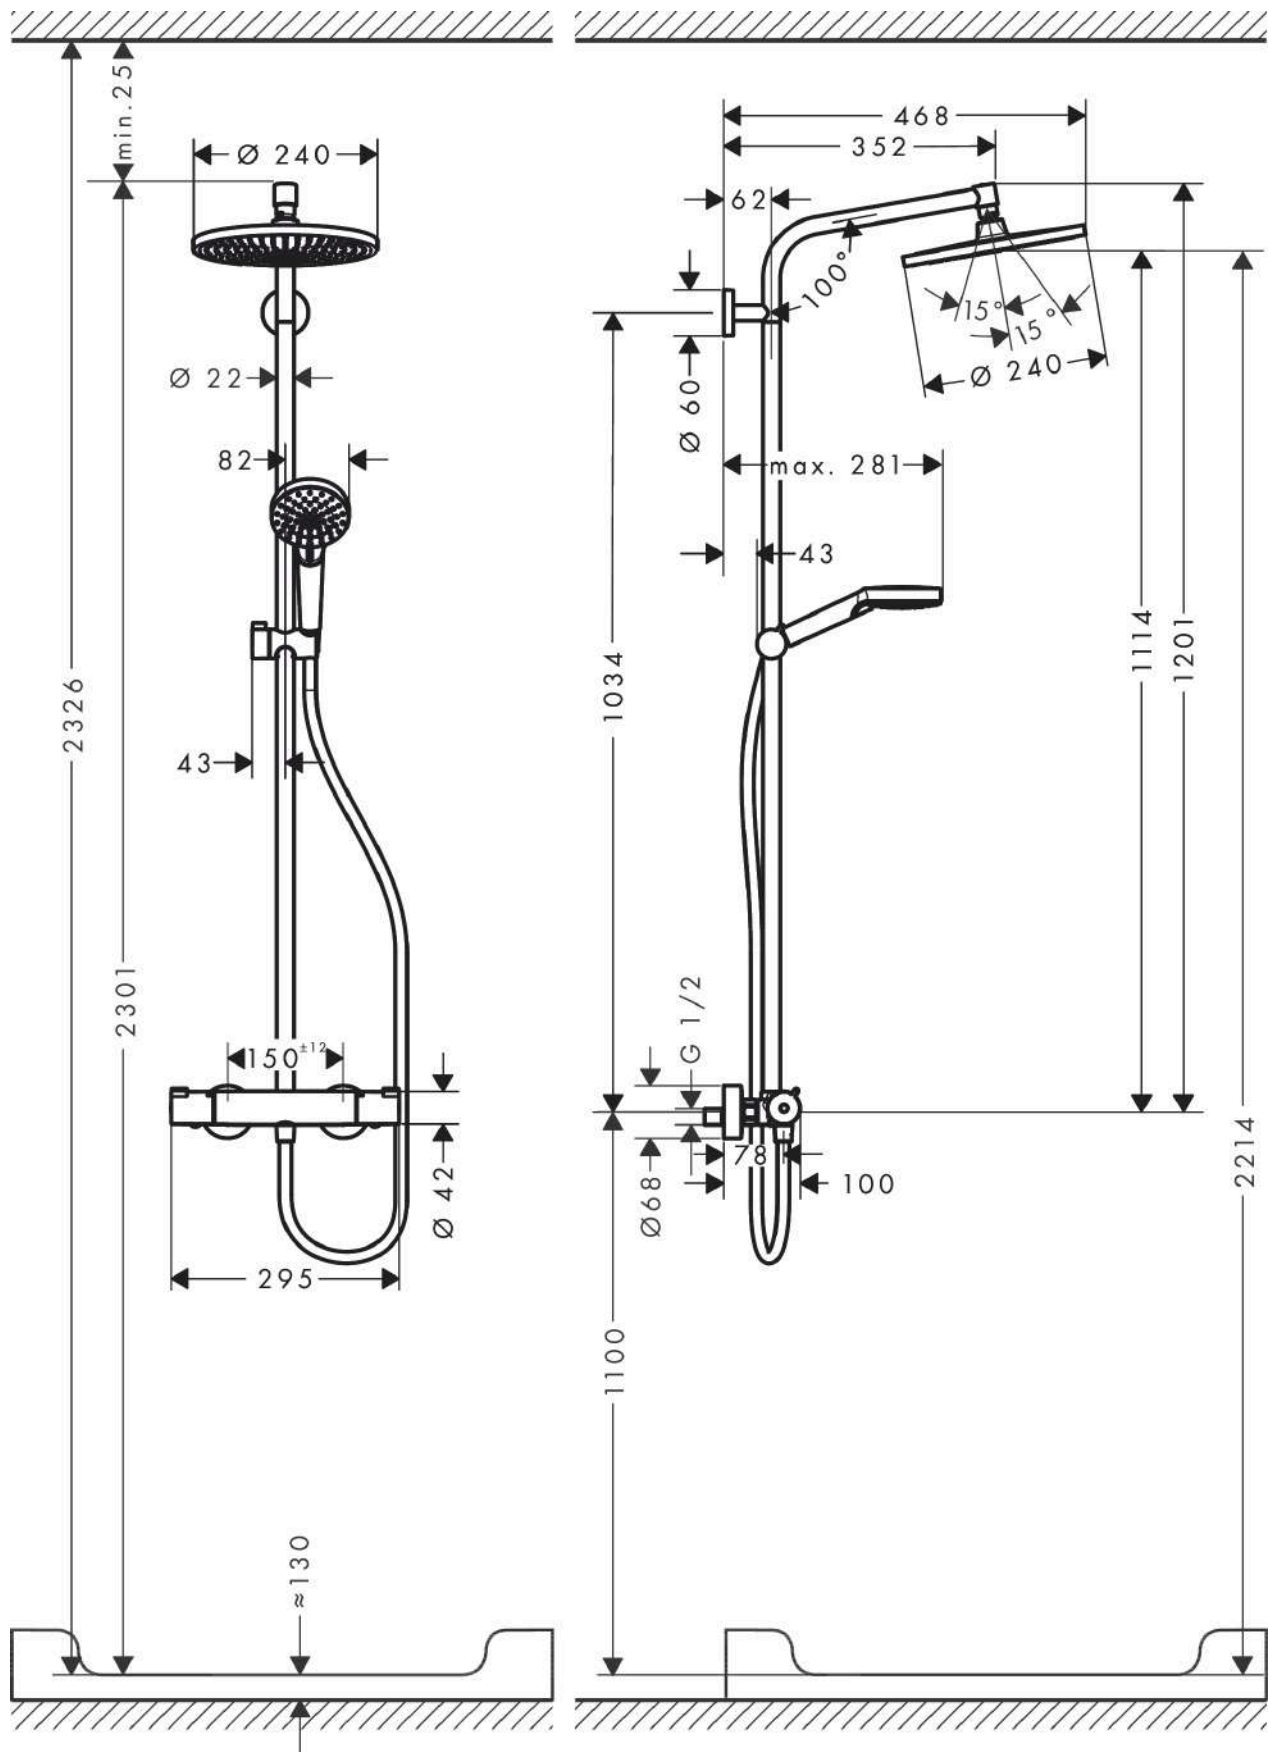

Crometta S

Colonne de douche 240 1jet EcoSmart avec mitigeur thermostatique

Finition: **Chrome** Numéro d'article: **27268000**

Exemple de montage