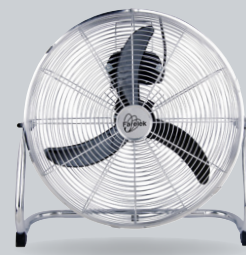

# Zone ventilée

Gamme

METAL

## Arizona

3431541120266

Ø 40 cm

90 - 125 cm

3 speeds

+/- 80°

Dans la même collection

112025

112052

Ø 40 cm

° **Fort brassage**  
Strong circulation

|   |                  |
|---|------------------|
| <b>Puissance</b><br>Macht   Poder   Poder   Poder   Power   | <b>50 W</b>      |
| <b>Nombre de vitesses</b><br>Aantal snelheden   Cantidad de velocidades   Número de velocidades   Numero di velocità   Number of speeds | <b>x 3</b>       |
| <b>Tête rotative</b><br>Roterende kop   Cabeza giratoria   Cabeça rotativa   Testa girevole   Rotating head                             | <b>+/- 80°</b>   |
| <b>Hauteur</b><br>Hoogte   Altura   Altura   Altezza   Height   | <b>90-125 cm</b> |