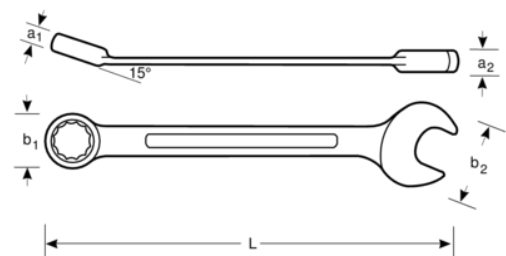

1RM-24

Clé mixte à cliquet 24 mm avec
finition chromée, 323 mm

DÉTAILS SUR LE PRODUIT

- Angle ouvert à 15°. Modèle avec tête plus fine pour une meilleure accessibilité
- Angle côté bague 15° pour une meilleure prise en main
- Angle d'action de 5°
- La taille du marquage de la dimension de la clé est plus importante et est gravée dans les 2 sens pour une meilleure lecture et identification lors de l'utilisation
- La taille de la clé est facilement remarquable et se lit dans les 2 sens
- Cliquet dans la bague pour une application de haute productivité
- Profil Dynamic-Drive™ 12 pans pour une plus longue durée de vie des vis et écrous
- Finition chromée micro-mate pour une surface de meilleure qualité
- Alliage d'acier haute performance
- Rotation plus rapide de la fixation depuis l'action du cliquet côté bague
- Utilisation plus facile dans les espaces restreints avec un angle de travail de 5°
- Normes : ISO 1711-1 et DIN 3113

Follow the Fish!

ATTRIBUTS DU PRODUIT

Produit		L	a1	a2	b1	b2	
1RM-24	24 mm	323 mm	14.5 mm	10.0 mm	46 mm	52 mm	503 g