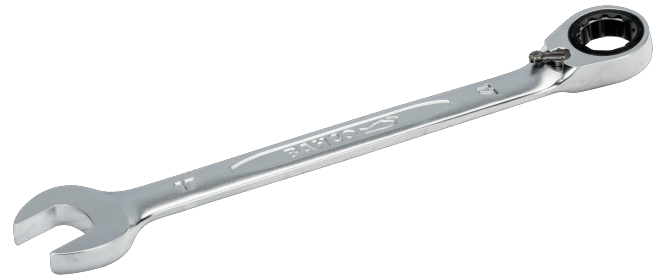

1RM-24

Clé mixte à cliquet 24 mm avec
finition chromée, 323 mm

DÉTAILS SUR LE PRODUIT

- Angle ouvert à 15°. Modèle avec tête plus fine pour une meilleure accessibilité
- Angle côté bague 15° pour une meilleure prise en main
- Angle d'action de 5°
- La taille du marquage de la dimension de la clé est plus importante et est gravée dans les 2 sens pour une meilleure lecture et identification lors de l'utilisation
- La taille de la clé est facilement remarquable et se lit dans les 2 sens
- Cliquet dans la bague pour une application de haute productivité
- Profil Dynamic-Drive™ 12 pans pour une plus longue durée de vie des vis et écrous
- Finition chromée micro-mate pour une surface de meilleure qualité
- Alliage d'acier haute performance
- Rotation plus rapide de la fixation depuis l'action du cliquet côté bague
- Utilisation plus facile dans les espaces restreints avec un angle de travail de 5°
- Normes : ISO 1711-1 et DIN 3113

Follow the Fish!

ATTRIBUTS DU PRODUIT

Produit		L	a1	a2	b1	b2	
1RM-24	24 mm	323 mm	14.5 mm	10.0 mm	46 mm	52 mm	503 g