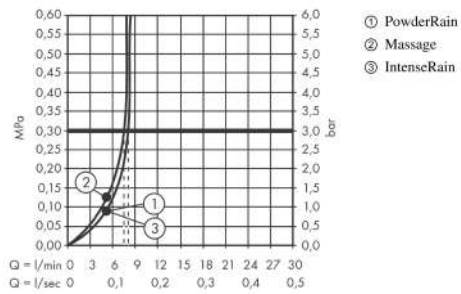

Pulsify Select S

Set de douche 105 3jet Relaxation EcoSmart avec barre de douche 65 cm

Finition: **Chrome** Numéro d'article: **24161000**

Description

Caractéristiques

- comprenant: douchette, curseur, barre de douche, flexible de douche
- dimension: 105 mm
- PowderRain, jet IntenseRain, jet Massage
- choix du jet facile grâce au bouton Select
- débit: 8,2 l/min sous 3 bars de pression
- curseur réglable en hauteur avec bouton poussoir de verrouillage
- support de douchette en plastique/métal
- curseur rotatif à droite et à gauche sur la colonne
- montage mural: vis de fixation
- supports muraux synthétique
- tube profilé: rond
- longueur du tube: 669 mm
- diamètre de la barre de douche: 22 mm
- distance de perçage 625 mm
- flexible de douche avec écrou conique des 2 côtés
- pivot tournant côté douchette évitant la torsion du flexible

Détails de l'article

EAN

4059625348031

Technologie

Prix de design

reddot winner 2021

Photo du produit

Plan géométral

Pulsify Select S

Set de douche 105 3jet Relaxation EcoSmart avec barre de douche 65 cm

Finition: **Chrome** Numéro d'article: **24161000**

Schéma d'écoulement

Les valeurs de consommation ont été mesurées dans la pratique, avec les robinetteries correspondantes (thermostat/mélangeur/vanne sous crêpi)