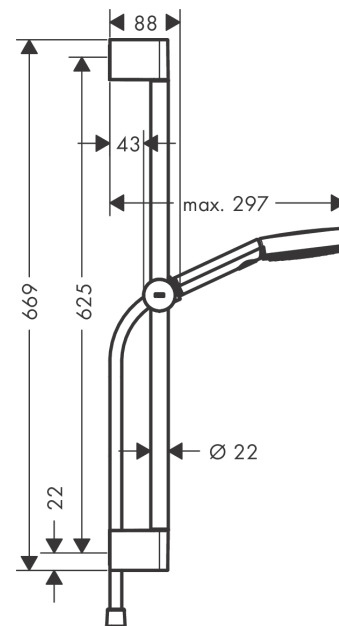

Pulsify Select S

Set de douche 105 3jet Relaxation EcoSmart avec barre de douche 65 cm

Finition: **Chrome** Numéro d'article: **24161000**

Description

Caractéristiques

- comprenant: douchette, curseur, barre de douche, flexible de douche
- dimension: 105 mm
- PowderRain, jet IntenseRain, jet Massage
- choix du jet facile grâce au bouton Select
- débit: 8,2 l/min sous 3 bars de pression
- curseur réglable en hauteur avec bouton poussoir de verrouillage
- support de douchette en plastique/métal
- curseur rotatif à droite et à gauche sur la colonne
- montage mural: vis de fixation
- supports muraux synthétique
- tube profilé: rond
- longueur du tube: 669 mm
- diamètre de la barre de douche: 22 mm
- distance de perçage 625 mm
- flexible de douche avec écrou conique des 2 côtés
- pivot tournant côté douchette évitant la torsion du flexible

Détails de l'article

EAN

4059625348031

Technologie

Prix de design

reddot winner 2021

Photo du produit

Plan géométral

Pulsify Select S

Set de douche 105 3jet Relaxation EcoSmart avec barre de douche 65 cm

Finition: **Chrome** Numéro d'article: **24161000**

Schéma d'écoulement

Les valeurs de consommation ont été mesurées dans la pratique, avec les robinetteries correspondantes (thermostat/mélangeur/vanne sous crêpi)

Année de construction: >06/21

Pos.	Description	Numéro d'article	GP	UE
1	cache	95217000	-	1
2	fixation murale	95218000	-	1
3	set de fixation	96179000	-	1
4	curseur complet	93517000	-	1
5	flexible Isiflex'B 1,60 m	28276000	-	1
6	douchette	24111000	-	1
7	filtre	92672000	-	1
8	joint	98058000	-	1
a	cale de compensation 7 mm	97450000	-	1