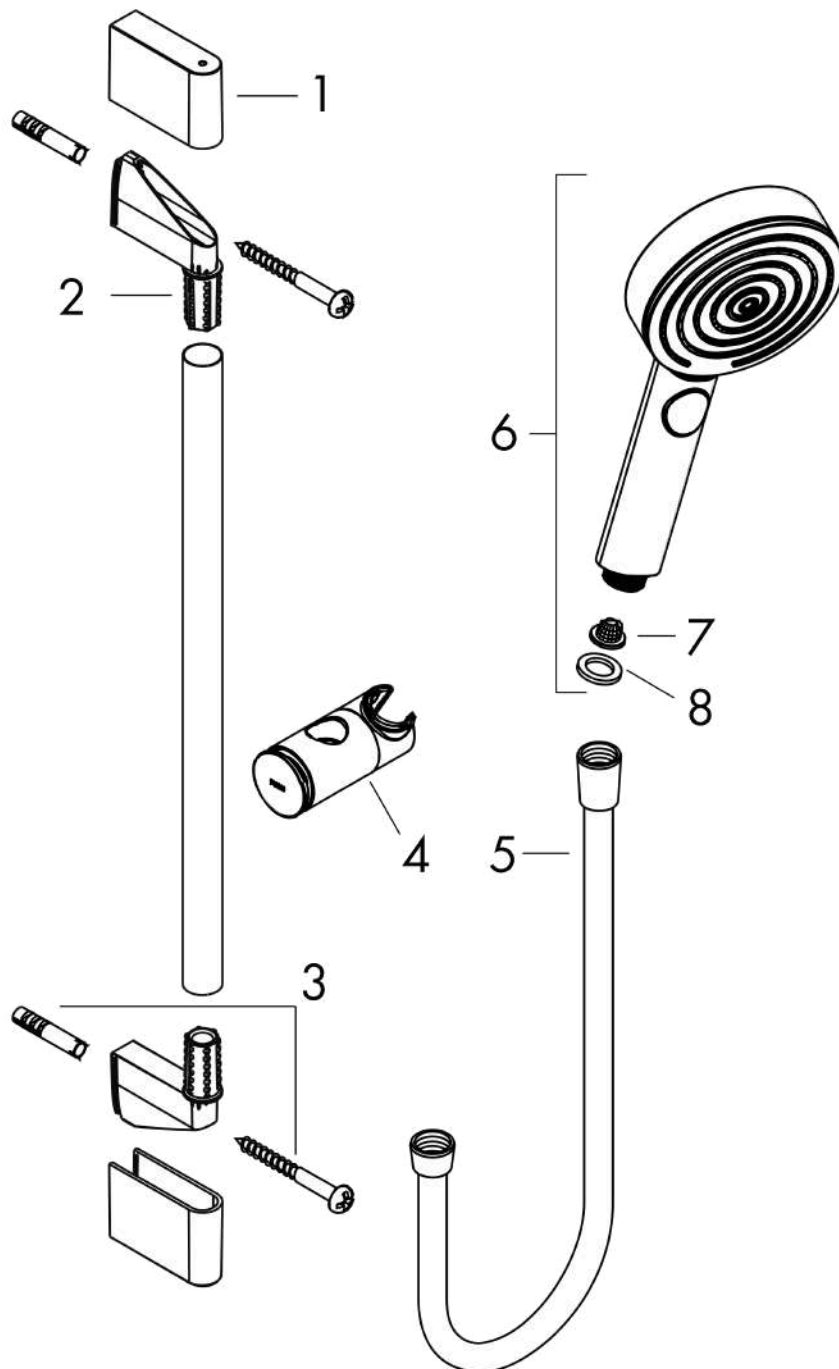

Pulsify Select S

Set de douche 105 3jet Relaxation EcoSmart avec barre de douche 65 cm

Finition: **Chrome** Numéro d'article: **24161000**

Description

Caractéristiques

- comprenant: douchette, curseur, barre de douche, flexible de douche
- dimension: 105 mm
- PowderRain, jet IntenseRain, jet Massage
- choix du jet facile grâce au bouton Select
- débit: 8,2 l/min sous 3 bars de pression
- curseur réglable en hauteur avec bouton poussoir de verrouillage
- support de douchette en plastique/métal
- curseur rotatif à droite et à gauche sur la colonne
- montage mural: vis de fixation
- supports muraux synthétique
- tube profilé: rond
- longueur du tube: 669 mm
- diamètre de la barre de douche: 22 mm
- distance de perçage 625 mm
- flexible de douche avec écrou conique des 2 côtés
- pivot tournant côté douchette évitant la torsion du flexible

Pulsify Select S

Set de douche 105 3jet Relaxation EcoSmart avec barre de douche 65 cm

Finition: **Chrome** Numéro d'article: **24161000**

Schéma d'écoulement

Les valeurs de consommation ont été mesurées dans la pratique, avec les robinetteries correspondantes (thermostat/mélangeur/vanne sous crêpi)

Pulsify Select S

Set de douche 105 3jet Relaxation EcoSmart avec barre de douche 65 cm

Finition: **Chrome** Numéro d'article: **24161000**

Vue éclatée

Année de construction: >06/21

Pulsify Select S**Set de douche 105 3jet Relaxation EcoSmart avec barre de douche 65 cm**Finition: **Chrome** Numéro d'article: **24161000****Liste des pièces détachées**

Année de construction: >06/21

Pos.	Description	Numéro d'article	GP	UE
1	cache	95217000	-	1
2	fixation murale	95218000	-	1
3	set de fixation	96179000	-	1
4	curseur complet	93517000	-	1
5	flexible Isiflex'B 1,60 m	28276000	-	1
6	douchette	24111000	-	1
7	filtre	92672000	-	1
8	joint	98058000	-	1
a	cale de compensation 7 mm	97450000	-	1