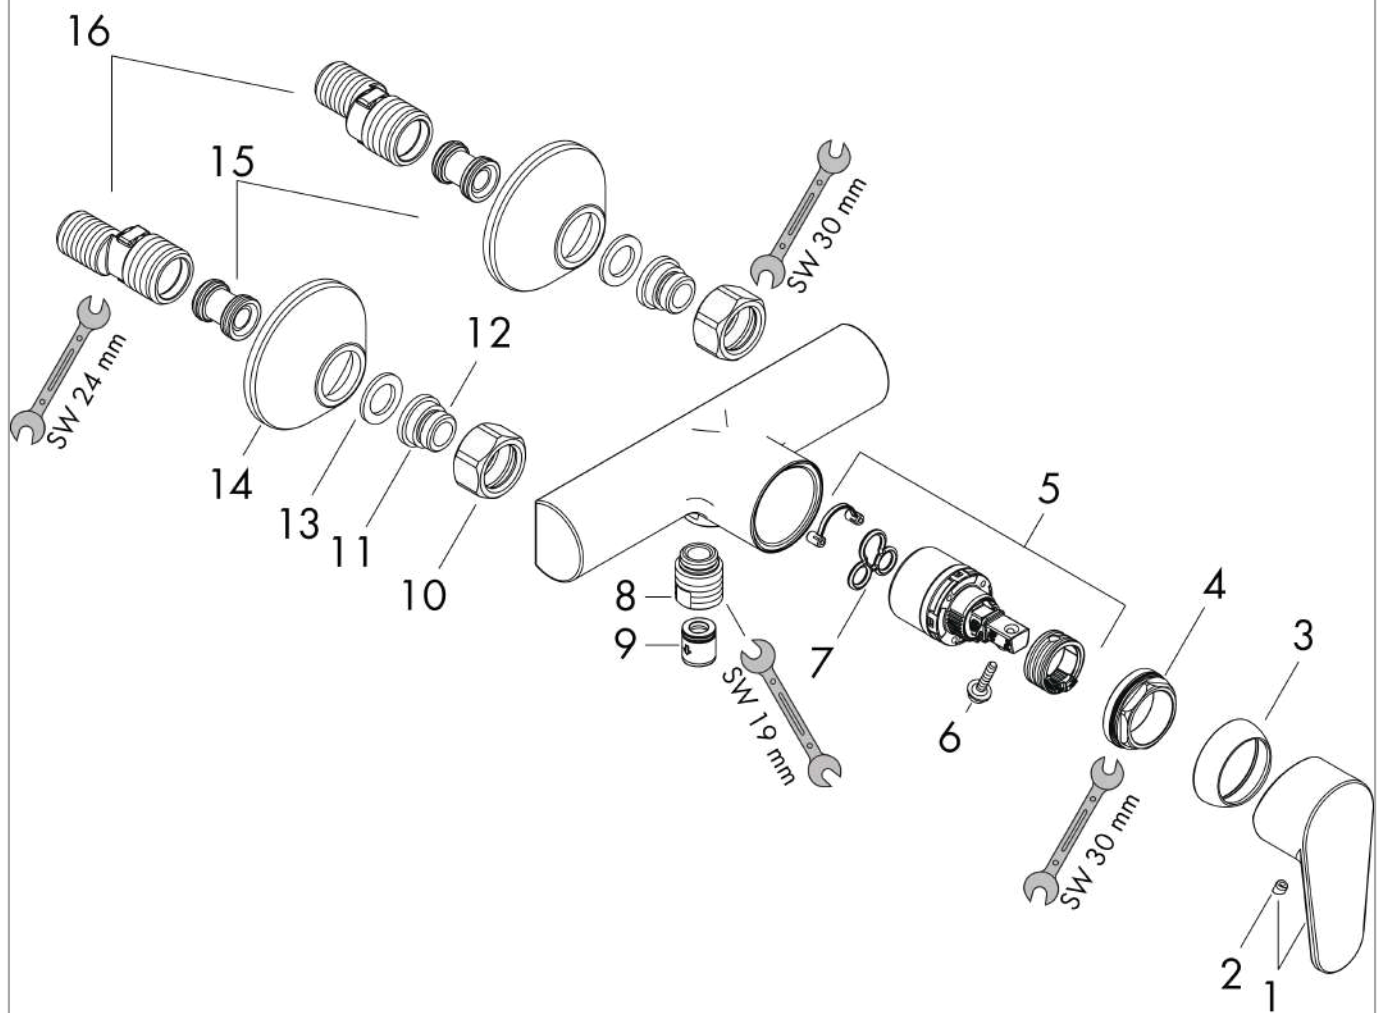

Focus

Mitigeur douche C2 avec cartouche à 2 vitesses

Finition: **Chrome** Numéro d'article: **31968000**

Description

Caractéristiques

- 1 fonction
- distance du centre: 150 mm ± 12 mm
- débit maximal à 3 bars: 22 l/min
- cartouche céramique avec poignée Eco pour un débit réduit jusqu'à 50 %
- limiteur de température réglable
- clapet anti-retour
- avec silencieux
- E1, C2, A3, U3
- type de raccordement: raccords S
- ACS 21 ACC LY 858 France, valide jusqu'au 05.05.2026
- NF077_375-M1

Détails de l'article

EAN

4011097646350

Technologie

Certificats / Eco-Responsabilité

Photo du produit

Plan géométral

Schéma d'écoulement

Focus

Mitigeur douche C2 avec cartouche à 2 vitesses

Finition: **Chrome** Numéro d'article: **31968000**

Vue éclatée

Année de construction: >02/10

Focus**Mitigeur douche C2 avec cartouche à 2 vitesses**Finition: **Chrome** Numéro d'article: **31968000****Liste des pièces détachées**

Année de construction: >02/10

Pos.	Description	Numéro d'article	GP	UE
1	cache vis	96338000	-	1
2	poignée	98532000	-	1
3	rosace	97406000	-	1
4	écrou à six pans	97209000	-	1
5	cartouche cpl.	95730000	-	1
6	vis	95140000	-	1
7	joint	95008000	-	1
8	Coude de raccordement	96044000	-	1
9	set des clapet anti-retour DW 15	94074000	-	1
10	set des écrou à six pans	96157000	-	1
11	raccord	97220000	-	1
12	joint torique 15x2	98163000	-	1
13	filtre	96922000	-	1
14	rosace Ø 70 mm	94135000	-	1
15	amortisseur anti-coup de bélier	96429000	-	1
16	set des raccord-S (±12 mm)	94140000	-	1
a	set des raccord-S (±32 mm)	98592000	-	1