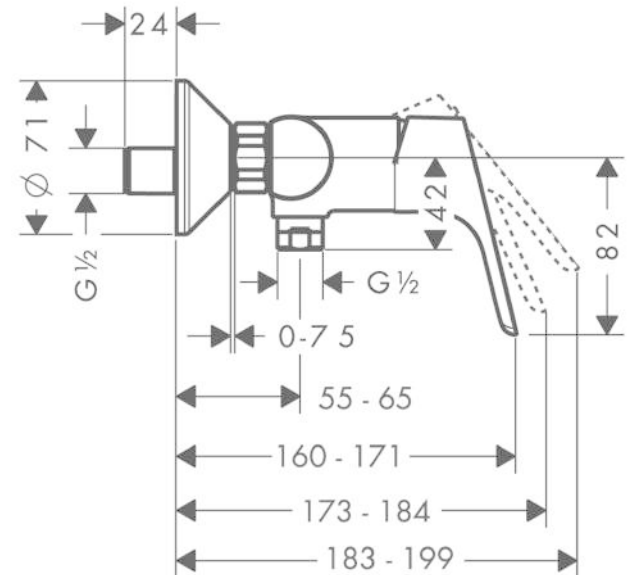

Focus

Mitigeur douche C2 avec cartouche à 2 vitesses

Finition: **Chrome** Numéro d'article: **31968000**

Description

Caractéristiques

- 1 fonction
- distance du centre: 150 mm ± 12 mm
- débit maximal à 3 bars: 22 l/min
- cartouche céramique avec poignée Eco pour un débit réduit jusqu'à 50 %
- limiteur de température réglable
- clapet anti-retour
- avec silencieux
- E1, C2, A3, U3
- type de raccordement: raccords S
- ACS 21 ACC LY 858 France, valide jusqu'au 05.05.2026
- NF077_375-M1

Détails de l'article

EAN

4011097646350

Technologie

Certificats / Eco-Responsabilité

Photo du produit

Plan géométral

Schéma d'écoulement

Focus

Mitigeur douche C2 avec cartouche à 2 vitesses

Finition: **Chrome** Numéro d'article: **31968000**

Vue éclatée

Année de construction: >02/10

Focus**Mitigeur douche C2 avec cartouche à 2 vitesses**Finition: **Chrome** Numéro d'article: **31968000****Liste des pièces détachées**

Année de construction: >02/10

Pos.	Description	Numéro d'article	GP	UE
1	cache vis	96338000	-	1
2	poignée	98532000	-	1
3	rosace	97406000	-	1
4	écrou à six pans	97209000	-	1
5	cartouche cpl.	95730000	-	1
6	vis	95140000	-	1
7	joint	95008000	-	1
8	Coude de raccordement	96044000	-	1
9	set des clapet anti-retour DW 15	94074000	-	1
10	set des écrou à six pans	96157000	-	1
11	raccord	97220000	-	1
12	joint torique 15x2	98163000	-	1
13	filtre	96922000	-	1
14	rosace Ø 70 mm	94135000	-	1
15	amortisseur anti-coup de bélier	96429000	-	1
16	set des raccord-S (±12 mm)	94140000	-	1
a	set des raccord-S (±32 mm)	98592000	-	1