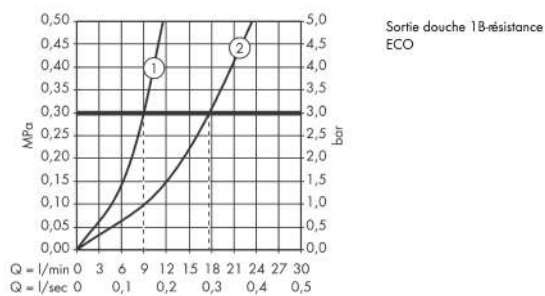

Focus

Mitigeur douche C2 avec cartouche à 2 vitesses

Finition: **Chrome** Numéro d'article: **31968000**

Description

Caractéristiques

- 1 fonction
- distance du centre: 150 mm ± 12 mm
- débit maximal à 3 bars: 22 l/min
- cartouche céramique avec poignée Eco pour un débit réduit jusqu'à 50 %
- limiteur de température réglable
- clapet anti-retour
- avec silencieux
- E1, C2, A3, U3
- type de raccordement: raccords S
- ACS 21 ACC LY 858 France, valide jusqu'au 05.05.2026
- NF077_375-M1

Détails de l'article

EAN

4011097646350

Technologie

Certificats / Eco-Responsabilité

Photo du produit

Plan géométral

Schéma d'écoulement