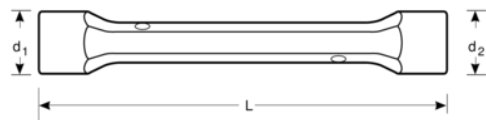

27M-14-15

**Clé à pipe double 14 mm x 15 mm
avec finition chromée, 143 mm**

DÉTAILS SUR LE PRODUIT

- Profil Dynamic-Drive™ 6 pans pour une plus longue durée de vie des vis et écrous
- SB : conditionnement détail sur carte plastique
- Finition chromée micro-mate pour une surface de meilleure qualité
- Alliage d'acier haute performance
- Normes : UNE 16586
- Réduction de l'usure de la fixation grâce au profil Dynamic Drive™ 6 pans

ATTRIBUTS DU PRODUIT

Produit		L	D1	D2	
27M-14-15	14x15 mm	143 mm	20 mm	21 mm	152 g

Follow the Fish!