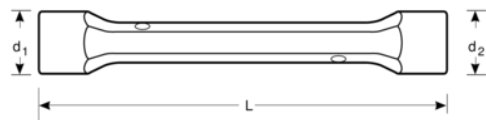

27M-21-23

**Clé à pipe double 21 mm x 23 mm
avec finition chromée, 183 mm**

DÉTAILS SUR LE PRODUIT

- Profil Dynamic-Drive™ 6 pans pour une plus longue durée de vie des vis et écrous
- SB : conditionnement détail sur carte plastique
- Finition chromée micro-mate pour une surface de meilleure qualité
- Alliage d'acier haute performance
- Normes : UNE 16586
- Réduction de l'usure de la fixation grâce au profil Dynamic Drive™ 6 pans

ATTRIBUTS DU PRODUIT

Produit					
27M-21-23	21x23* mm	183 mm	29 mm	31 mm	359 g

Follow the Fish!