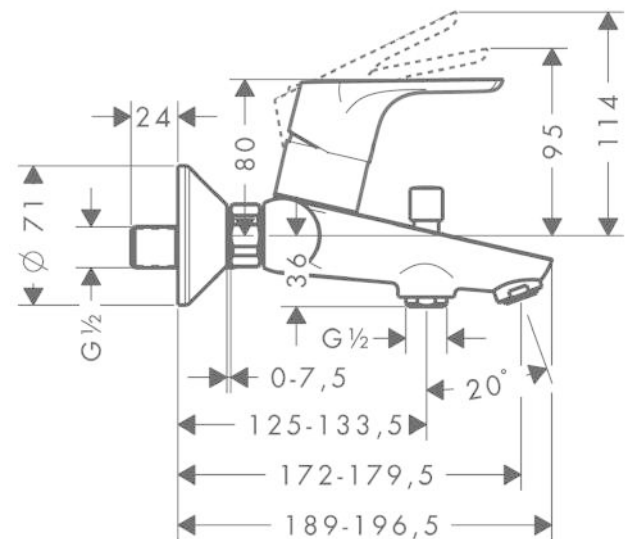

Focus

Mitigeur bain/douche C2 avec cartouche à 2 vitesses

Finition: **Chrome** Numéro d'article: **31948000**

Description

Caractéristiques

- 2 fonctions
- Longueur du bec: 172 mm - 179,5 mm
- distance du centre: 150 mm ± 12 mm
- type de jet du mitigeur: jet Normal
- débit maximal à 3 bars: 22 l/min
- cartouche céramique à 2 vitesses
- limiteur de température réglable
- inverseur avec réinitialisation automatique
- avec combinaison de sécurité intégrée EN 1717
- avec silencieux
- convient au chauffe-eau instantané
- type de raccordement: raccords S
- montage mural
- E3/1, C2, A2, U3
- aucune autre trappe de visite nécessaire
- ACS 21 ACC LY 963 France, valide jusqu'au 05.05.2026
- NF077_375-M1

Détails de l'article

EAN

4011097646343

Technologie

Certificats / Eco-Responsabilité

Photo du produit

Plan géométral

Focus

Mitigeur bain/douche C2 avec cartouche à 2 vitesses

Finition: **Chrome** Numéro d'article: **31948000**

Schéma d'écoulement