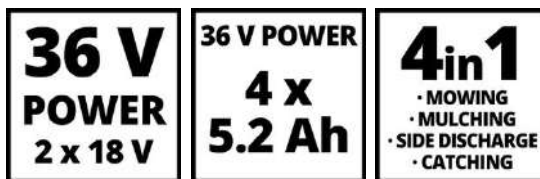

Données techniques

- Batterie	18 V (2x) | 5.2 Ah | Li-Ion
- Temps de chargement	100min
- Vitesse de ralenti	3000 min⁻¹
- Largeur de coupe	52 cm
- Ajustement de la hauteur de coupe	9 | 25-80 mm | central
- Capacité du sac de récupération	65 L
- Diamètre de la roue avant	204 mm
- Diamètre de roue arrière	280 mm