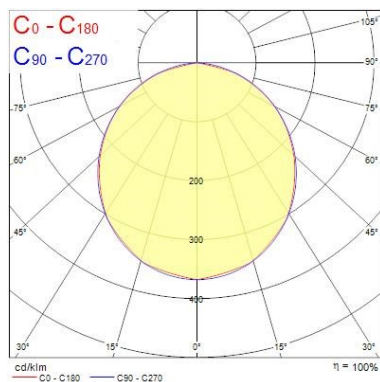

Flux lumineux (lm)	950
Efficacité système lm/W	90
Température de couleur (K)	4000
Couleur de lumière	Blanc chaud - Bougie
IRC (Ra)	80
Variation SDCM	SDCM6
Angle de faisceau (°)	110
Groupe de risques photobiologiques	RG0

YourHome Spot IP65

YourHome Spot 950lm 3-CCT DIM IP65 Blanc

0005256

Hauteur nominale du produit (mm)	58
Découpe d'encastrement (L x l en mm ou diamètre en mm)	85-90
Poids (kg)	0.172

Emballage

Type d'emballage	Carton
Code EAN	5410288052564
Longueur simple de l'emballage (cm)	11.0
Largeur unitaire de l'emballage (cm)	7.0
Profondeur emballage unitaire (cm)	11.0
DUN14 (extérieur)	25410288052568
Unités par emballage intérieur	6
Hauteur de l'emballage intérieur (cm)	23.6
Profondeur de l'emballage intérieur (cm)	23.4
Longueur de l'emballage intérieur (cm)	13.0
DUN14 (intérieur)	15410288052561
unités par emballage extérieur	36
Longueur / hauteur de l'emballage extérieur (cm)	48.5
largeur de l'emballage extérieur (cm)	25.7
Profondeur de l'emballage extérieur (cm)	40.9

Sécurité

Condition de fonctionnement optimal (° C)	-10-40
---	--------

PHOTOMÉTRIE

Distance [m]	Cone diameter [m]	illuminance [lx]
0.5	1.41	E(0°) 1396
	1.40	E(C90) 136
		E(C0) 137
1.0	2.81	E(0°) 349
	2.80	E(C90) 34
		E(C0) 34
1.5	4.22	E(0°) 155
	4.21	E(C90) 15
		E(C0) 15
2.0	5.63	E(0°) 67
	5.61	E(C90) 6
		E(C0) 6
2.5	7.04	E(0°) 35
	7.01	E(C90) 5
		E(C0) 5
3.0	8.44	E(0°) 19
	8.41	E(C90) 4
		E(C0) 4