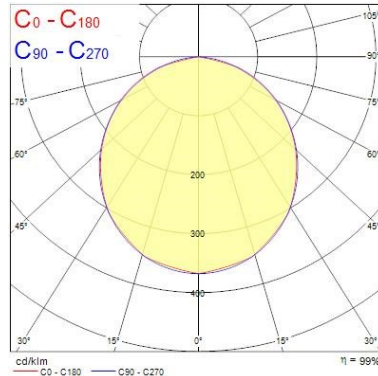

YourHome Spot IP65

YourHome Spot 950lm 3-CCT DIM IP65 Blanc
0005256

SCHÉMAS TECHNIQUES