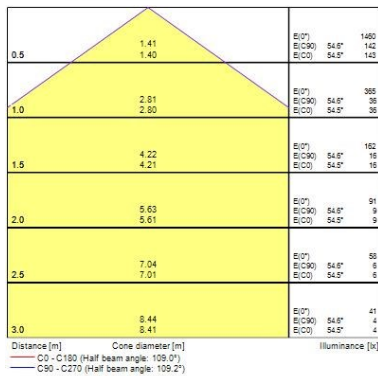

YourHome Spot IP65

YourHome Spot 950lm 3-CCT DIM IP65 Blanc
0005256

SCHÉMAS TECHNIQUES