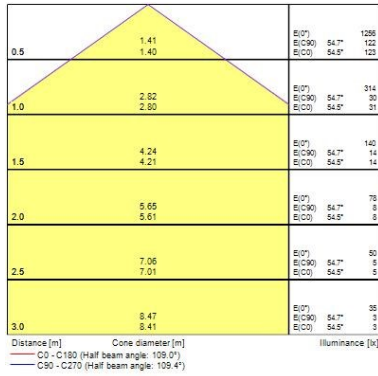

YourHome Spot IP65

YourHome Spot 950lm 3-CCT DIM IP65 Blanc
0005256

SCHÉMAS TECHNIQUES