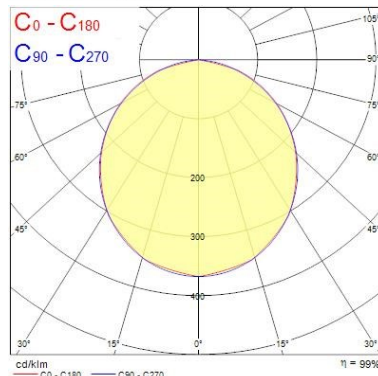

YourHome Spot IP65

YourHome Spot 950lm 3-CCT DIM IP65 Blanc
0005256

SCHÉMAS TECHNIQUES