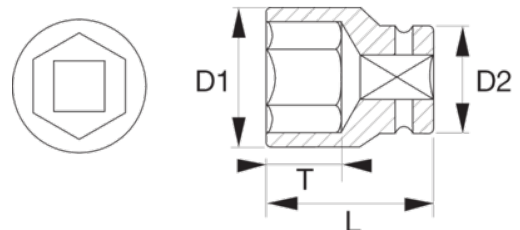

SB6700SM-4.5

Douille 1/4" avec profil 6 pans de 4,5 mm et finition polie, conditionnement détail

DÉTAILS SUR LE PRODUIT

- Corps cranté pour rotation du doigt des attaches libres
- Utilisation manuelle uniquement et incompatibles avec les outils énergisés
- Finition entièrement polie
- Acier allié haute performance
- Réduction de l'usure de la fixation grâce au profil Dynamic Drive™
- Distribution de charge et couple maximum depuis la zone latérale additionnelle
- Norme : ISO 2725/1174 et DIN 3124/3120
- SB : Conditionnement détail sur carte plastique

Follow the Fish!

ATTRIBUTS DU PRODUIT

Produit		L	D1	D2	T	
SB6700SM-4.5	4.5 mm	24.7 mm	7.4 mm	11.9 mm	7,5 mm	10 g

Follow the Fish!