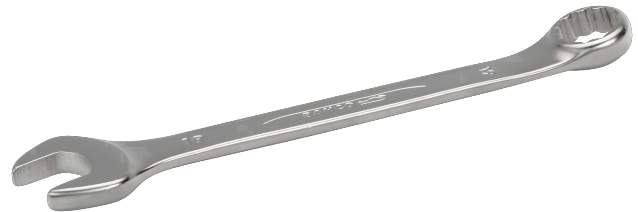

### 111M-8

Clé mixte plate 8 mm avec finition chromée, 130 mm

## DÉTAILS SUR LE PRODUIT

- Utilisation ergonomique avec la conception de tige en forme de U brevetée
- Angle ouvert à 15°. Modèle avec tête plus fine pour une meilleure accessibilité
- Angle côté bague 15° pour une meilleure prise en main
- La taille de la clé est facilement remarquable et se lit dans les 2 sens
- SB : conditionnement détail sur carte plastique
- Profil Dynamic-Drive™ 12 pans pour une plus longue durée de vie des vis et écrous
- Finition chromée micro-mate pour une surface de meilleure qualité
- Alliage d'acier haute performance
- Meilleures lisibilité et identification grâce à l'empreinte très claire
- Permet un accès facile aux endroits difficiles
- Normes : ISO 691, ISO 7738, ISO 3318, ISO 1711-1 et DIN 3113

## ATTRIBUTS DU PRODUIT

Produit		<b>L</b>	<b>a1</b>	<b>a2</b>	<b>b1</b>	<b>b2</b>	
<b>111M-8</b>	8 mm	130 mm	5.8 mm	4.2 mm	12.8 mm	19 mm	28 g

**Follow the Fish!**