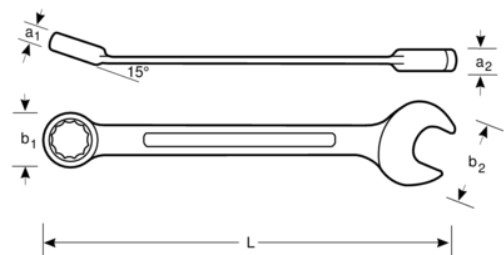

### 111M-8

Clé mixte plate 8 mm avec finition chromée, 130 mm

## DÉTAILS SUR LE PRODUIT

- Utilisation ergonomique avec la conception de tige en forme de U brevetée
- Angle ouvert à 15°. Modèle avec tête plus fine pour une meilleure accessibilité
- Angle côté bague 15° pour une meilleure prise en main
- La taille de la clé est facilement remarquable et se lit dans les 2 sens
- SB : conditionnement détail sur carte plastique
- Profil Dynamic-Drive™ 12 pans pour une plus longue durée de vie des vis et écrous
- Finition chromée micro-mate pour une surface de meilleure qualité
- Alliage d'acier haute performance
- Meilleures lisibilité et identification grâce à l'empreinte très claire
- Permet un accès facile aux endroits difficiles
- Normes : ISO 691, ISO 7738, ISO 3318, ISO 1711-1 et DIN 3113

## ATTRIBUTS DU PRODUIT

Produit		<b>L</b>	<b>a1</b>	<b>a2</b>	<b>b1</b>	<b>b2</b>	
<b>111M-8</b>	8 mm	130 mm	5.8 mm	4.2 mm	12.8 mm	19 mm	28 g

**Follow the Fish!**