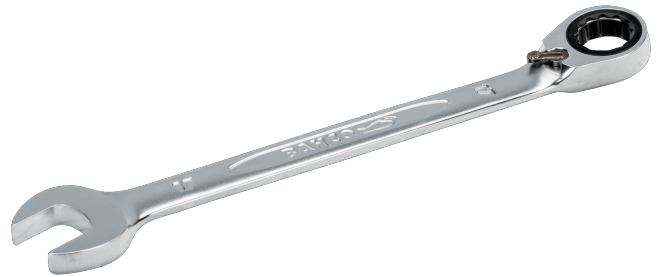

### 1RM-13

Clé mixte à cliquet 13 mm avec  
finition chromée, 178 mm

#### DÉTAILS SUR LE PRODUIT

- Angle ouvert à 15°. Modèle avec tête plus fine pour une meilleure accessibilité
- Angle côté bague 15° pour une meilleure prise en main
- Angle d'action de 5°
- La taille du marquage de la dimension de la clé est plus importante et est gravée dans les 2 sens pour une meilleure lecture et identification lors de l'utilisation
- La taille de la clé est facilement remarquable et se lit dans les 2 sens
- Cliquet dans la bague pour une application de haute productivité
- Profil Dynamic-Drive™ 12 pans pour une plus longue durée de vie des vis et écrous
- Finition chromée micro-mate pour une surface de meilleure qualité
- Alliage d'acier haute performance
- Rotation plus rapide de la fixation depuis l'action du cliquet côté bague
- Utilisation plus facile dans les espaces restreints avec un angle de travail de 5°
- Normes : ISO 1711-1 et DIN 3113

## ATTRIBUTS DU PRODUIT

Produit		<b>L</b>	<b>a1</b>	<b>a2</b>	<b>b1</b>	<b>b2</b>	
<b>1RM-13</b>	13 mm	178 mm	8.8 mm	6.4 mm	24.7 mm	27.1 mm	95 g