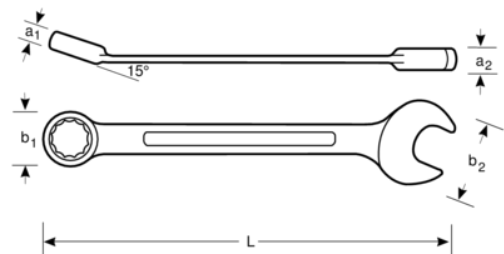

### 1RM-13

Clé mixte à cliquet 13 mm avec  
finition chromée, 178 mm

#### DÉTAILS SUR LE PRODUIT

- Angle ouvert à 15°. Modèle avec tête plus fine pour une meilleure accessibilité
- Angle côté bague 15° pour une meilleure prise en main
- Angle d'action de 5°
- La taille du marquage de la dimension de la clé est plus importante et est gravée dans les 2 sens pour une meilleure lecture et identification lors de l'utilisation
- La taille de la clé est facilement remarquable et se lit dans les 2 sens
- Cliquet dans la bague pour une application de haute productivité
- Profil Dynamic-Drive™ 12 pans pour une plus longue durée de vie des vis et écrous
- Finition chromée micro-mate pour une surface de meilleure qualité
- Alliage d'acier haute performance
- Rotation plus rapide de la fixation depuis l'action du cliquet côté bague
- Utilisation plus facile dans les espaces restreints avec un angle de travail de 5°
- Normes : ISO 1711-1 et DIN 3113

## ATTRIBUTS DU PRODUIT

Produit		<b>L</b>	<b>a1</b>	<b>a2</b>	<b>b1</b>	<b>b2</b>	
<b>1RM-13</b>	13 mm	178 mm	8.8 mm	6.4 mm	24.7 mm	27.1 mm	95 g