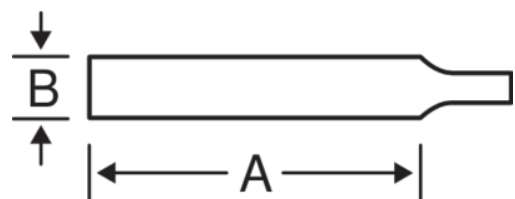

**1-230-08-2-2**

**Lime ronde avec manche ERGO™,  
mi-douce, 200 mm**

## DÉTAILS SUR LE PRODUIT

- Manche développé selon le processus scientifique ERGO™, pour un confort maximum avec un effort minimum
- La poignée bi-matière est confortable et permet une excellente prise en main
- Pour le limage de trous, de larges rainures et de surfaces concaves
- Forme : effilées vers la pointe
- Type de taille : 1 = Bâtarde, 2 = Mi-douce, 3 = Douce
- Taille croisée
- Les modèles 4" et 6" sont pointus, le modèle 8" est semi-pointu
- Carte individuelle avec manche

## ATTRIBUTS DU PRODUIT

Produit	A	B			
<b>1-230-08-2-2</b>	200 mm	8 mm	15	2	112 g

**Follow the Fish!**