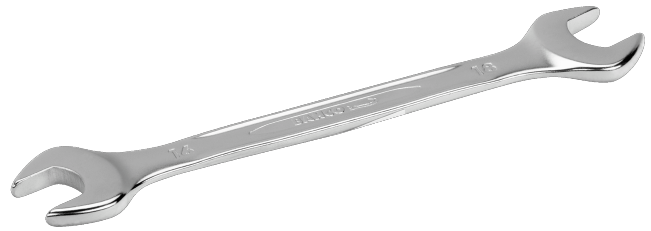

6M-24-27

**Clé à fourche double 24 mm x
27 mm avec finition chromée,
260 mm**

DÉTAILS SUR LE PRODUIT

- Forme en U brevetée
- Angle ouvert à 15°. Modèle avec tête plus fine pour une meilleure accessibilité
- La taille de la clé est facilement remarquable et se lit dans les 2 sens
- SB : conditionnement détail sur carte plastique
- Finition chromée micro-mate pour une surface de meilleure qualité
- Alliage d'acier haute performance
- Utilisation ergonomique avec la conception en forme de U brevetée
- Réduction de l'usure de la fixation grâce à la grande surface de contact de la mâchoire
- Meilleures lisibilité et identification grâce à l'empreinte très claire
- Normes : ISO 691, ISO 1085, ISO 10102 et ISO 3318

Follow the Fish!

ATTRIBUTS DU PRODUIT

Produit		L	a	b1	b2	
6M-24-27	24x27 mm	260 mm	7.8 mm	49 mm	53 mm	293 g

Follow the Fish!