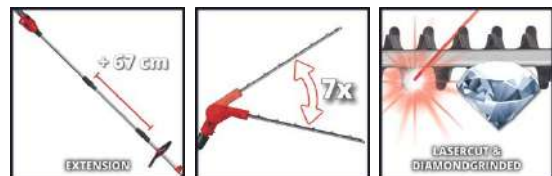

Logistic Data

- Poids de l'outil 4.5 kg
- Poid brut 11.05 kg
- Dimension du packaging unitaire 325 x 165 x 1110 mm
- Unité par carton de suremballage 2 Pieces
- Poids brut du carton d'exportation 23 kg
- Dimension du carton de sur-emballage 1140 x 350 x 350 mm
- Unité par container (20"/40"/40" HC) 380 | 788 | 920