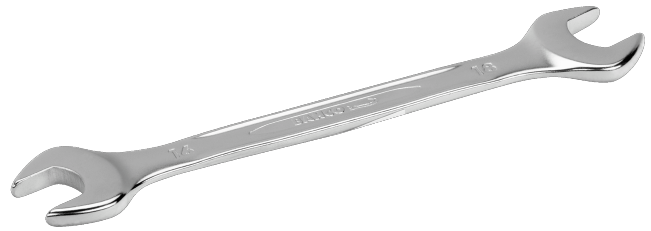

6M-30-32

**Clé à fourche double 30 mm x
32 mm avec finition chromée,
300 mm**

DÉTAILS SUR LE PRODUIT

- Forme en U brevetée
- Angle ouvert à 15°. Modèle avec tête plus fine pour une meilleure accessibilité
- La taille de la clé est facilement remarquable et se lit dans les 2 sens
- SB : conditionnement détail sur carte plastique
- Finition chromée micro-mate pour une surface de meilleure qualité
- Alliage d'acier haute performance
- Utilisation ergonomique avec la conception en forme de U brevetée
- Réduction de l'usure de la fixation grâce à la grande surface de contact de la mâchoire
- Meilleures lisibilité et identification grâce à l'empreinte très claire
- Normes : ISO 691, ISO 1085, ISO 10102 et ISO 3318

Follow the Fish!

ATTRIBUTS DU PRODUIT

Produit		L	a	b1	b2	
6M-30-32	30x32 mm	300 mm	9.0 mm	60 mm	67 mm	481 g

Follow the Fish!