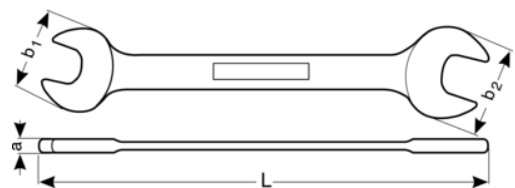

6M-30-32

**Clé à fourche double 30 mm x
32 mm avec finition chromée,
300 mm**

DÉTAILS SUR LE PRODUIT

- Forme en U brevetée
- Angle ouvert à 15°. Modèle avec tête plus fine pour une meilleure accessibilité
- La taille de la clé est facilement remarquable et se lit dans les 2 sens
- SB : conditionnement détail sur carte plastique
- Finition chromée micro-mate pour une surface de meilleure qualité
- Alliage d'acier haute performance
- Utilisation ergonomique avec la conception en forme de U brevetée
- Réduction de l'usure de la fixation grâce à la grande surface de contact de la mâchoire
- Meilleures lisibilité et identification grâce à l'empreinte très claire
- Normes : ISO 691, ISO 1085, ISO 10102 et ISO 3318

Follow the Fish!

ATTRIBUTS DU PRODUIT

Produit		L	a	b1	b2	
6M-30-32	30x32 mm	300 mm	9.0 mm	60 mm	67 mm	481 g

Follow the Fish!