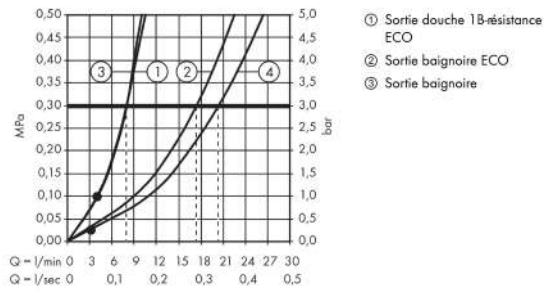

#### Plan géométral

Logis

Mitigeur bain/douche C2 avec cartouche à 2 vitesses

Finition: **Chrome** Numéro d'article: **71401000**

Schéma d'écoulement

**Logis**  
**Mitigeur bain/douche C2 avec cartouche à 2 vitesses**  
 Finition: **Chrome** Numéro d'article: **71401000**