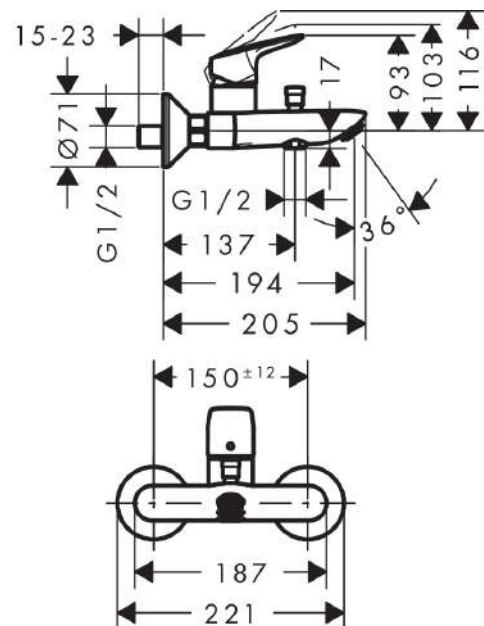

Plan géométral