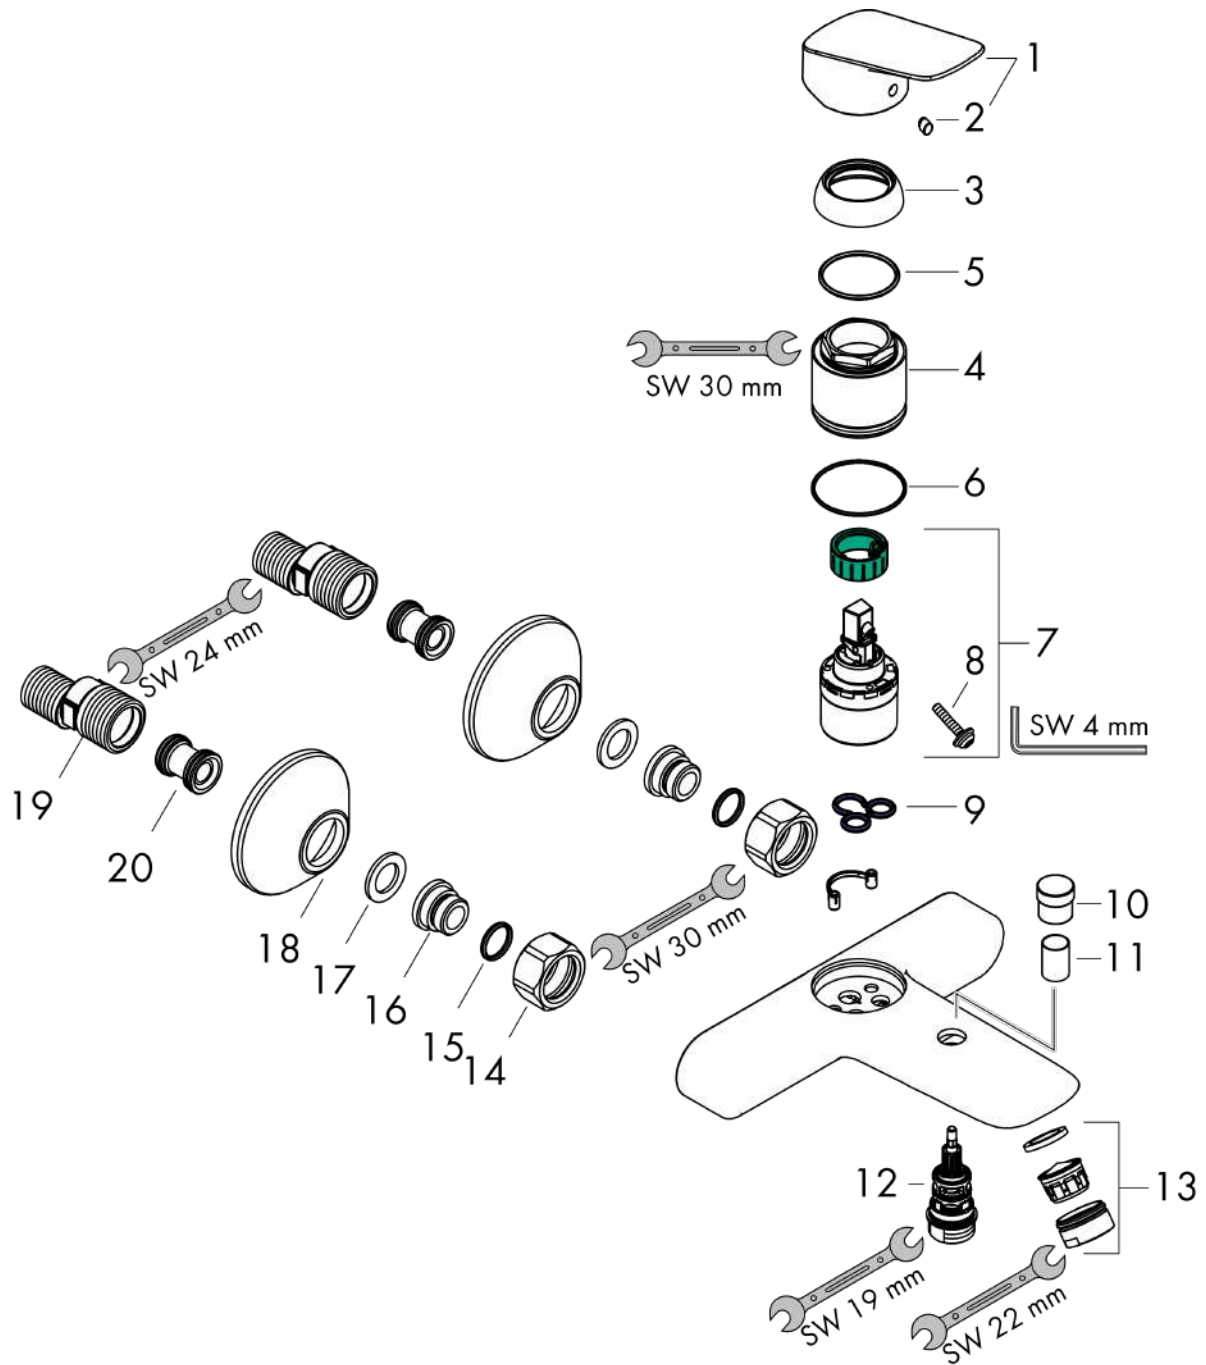

Logis
Mitigeur bain/douche C2 avec cartouche à 2 vitesses
Finition: **Chrome** Numéro d'article: **71401000**

Vue éclatée

Année de construction: >07/14

Logis

Mitigeur bain/douche C2 avec cartouche à 2 vitesses

Finition: **Chrome** Numéro d'article: **71401000**

Liste des pièces détachées

Année de construction: >07/14

Pos.	Description	Numéro d'article	GP	UE
1	poignée	92224000	-	1
2	cache vis	96338000	-	1
3	rosace	97406000	-	1
4	écrou à six pans	97977000	-	1
5	joint torique 32x2	98193000	-	1
6	joint torique 40x1,5	98464000	-	1
7	cartouche cpl.	95730000	-	1
8	vis	95140000	-	1
9	joint	95008000	-	1
10	bouton d'inverseur	97981000	-	1
11	douille	97979000	-	1
12	inverseur	97978000	-	1
13	mousseur M24x1 (30 l/min)	96512000	-	1
14	set des écrou à six pans	96157000	-	1
15	joint torique 15x2	98163000	-	1
16	raccord	97220000	-	1
17	filtre	96922000	-	1
18	rosace Ø 70 mm	94135000	-	1
19	set des raccord-S (±12 mm)	94140000	-	1
20	amortisseur anti-coup de bélier	96429000	-	1
a	set des raccord-S (±32 mm)	98592000	-	1