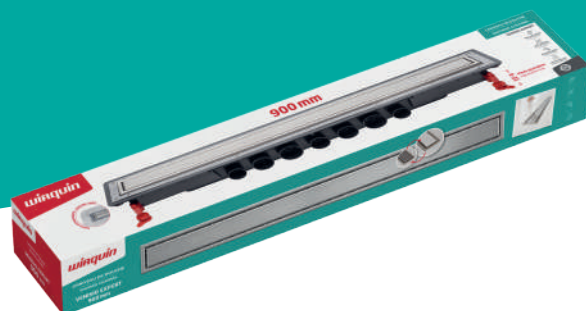

VENISIO EXPERT

Le caniveau de douche le plus performant !

INFORMATIONS CLÉ

Libellé	Référence	EAN 13	Packaging	Qté de produit / carton
VENISIO EXPERT L700	30723958	3375537237937	BOITE	2
VENISIO EXPERT L800	30723959	3375537237944	BOITE	2
VENISIO EXPERT L900	30723960	3375537237951	BOITE	2
VENISIO EXPERT L1100	30723961	3375537237968	BOITE	2