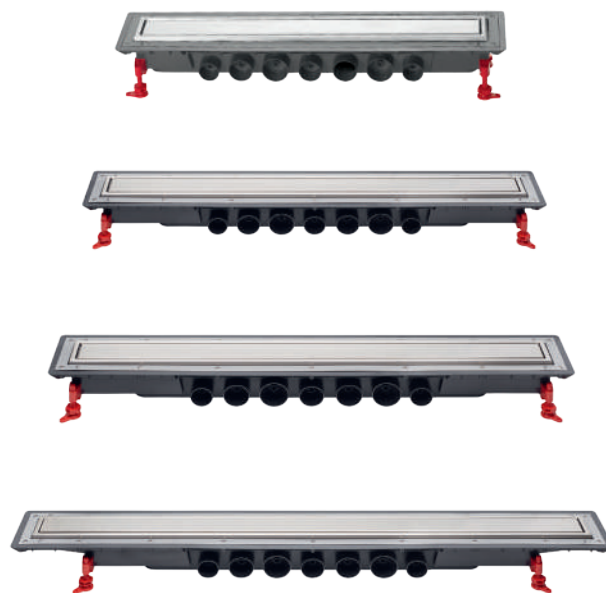

CANIVEAU DE DOUCHE

VENISIO EXPERT

VENISIO EXPERT est un caniveau de douche à l'italienne qui allie design, finitions et performance.

Malgré son encombrement réduit de 89 mm, ce caniveau combine une garde d'eau de 50 mm ainsi qu'un débit très performant avec la possibilité pour l'installateur de raccorder jusqu'à 3 sorties.

Le VENISIO EXPERT est livré avec une natte de reprise d'étanchéité ainsi qu'une bavette anti-fissuration pour une installation sûre et 100% étanche !

La grille réversible permet de choisir entre une finition complètement carrelée en harmonie avec le design de la salle de bains et une grille en inox brossée de haute qualité.

VENISIO EXPERT, le caniveau le plus performant avec une finition design !

Le caniveau de douche le plus performant !

wirquin

VENISIO EXPERT

VENISIO EXPERT est un caniveau performant avec une finition design grâce à sa goulotte monobloc siphonnée, son système d'ajustement innovant et son inox de haute qualité !

INSTALLATION FIABLE ET RAPIDE

- Caniveau pré-monté, natte d'étanchéité pré-découpée, bavette anti-fissuration, pieds ajustables et sécables de 89 à 124 mm, et grille ajustable en hauteur de 8 à 16 mm.

100% ÉTANCHE