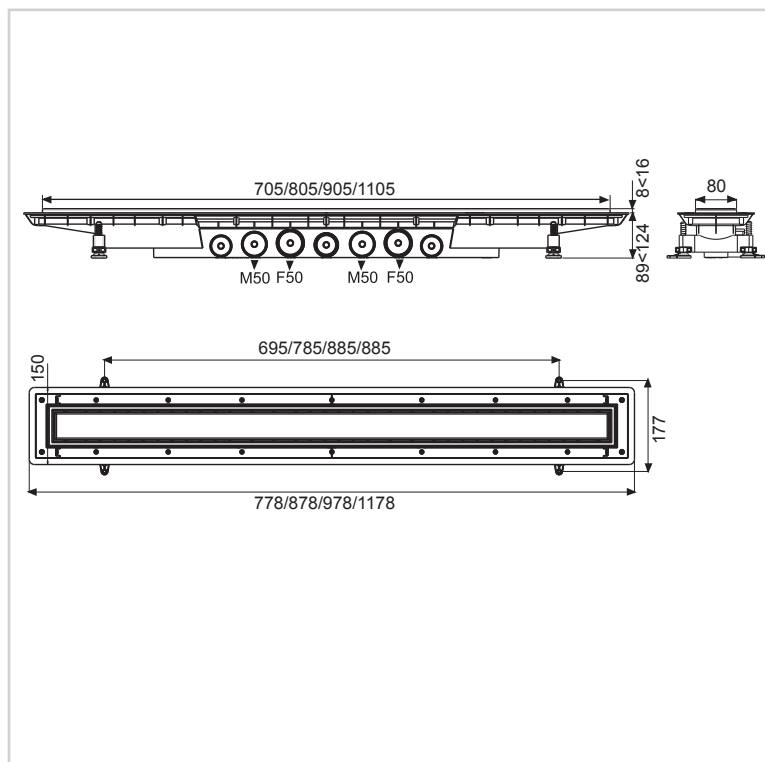

INSTALLATION FIABLE ET RAPIDE

- Caniveau pré-monté, natte d'étanchéité pré-découpée, bavette anti-fissuration, pieds ajustables et sécables de 89 à 124 mm, et grille ajustable en hauteur de 8 à 16 mm.

100% ÉTANCHE

- Natte d'étanchéité vissable pour une étanchéité parfaite.

NETTOYAGE FACILE PAR LE DESSUS

- Godet amovible, accès complet aux canalisations avec un déboucheur.

FINITION

- Cadre et grille en inox brossé ou grille réversible à carreler.

CARACTÉRISTIQUES

Caniveau - prêt à installer - usage en intérieur

Raccordement d'évacuation - multiple - horizontal - à coller

Système anti-odeur : garde d'eau 50 mm

Débit (L/mn) : 79

Hauteur (mm) : 89

Platine d'étanchéité

Type de grille : inox 304 - grille réversible

Grille ajustable (mm) : 8 à 16

Pieds ajustable en hauteur (mm): 89 à 124

Éléments inclus : réhausse, natte d'étanchéité, bavette anti-fissuration et grille.

ENTRETIEN ET NETTOYAGE