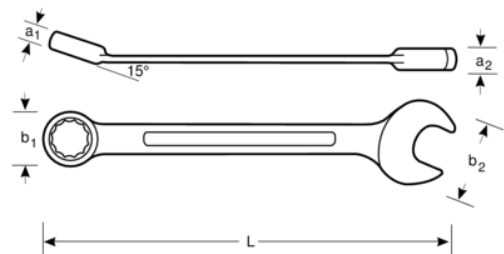

1RM-11

Clé mixte à cliquet 11 mm avec
finition chromée, 165 mm

DÉTAILS SUR LE PRODUIT

- Angle ouvert à 15°. Modèle avec tête plus fine pour une meilleure accessibilité
- Angle côté bague 15° pour une meilleure prise en main
- Angle d'action de 5°
- La taille du marquage de la dimension de la clé est plus importante et est gravée dans les 2 sens pour une meilleure lecture et identification lors de l'utilisation
- La taille de la clé est facilement remarquable et se lit dans les 2 sens
- Cliquet dans la bague pour une application de haute productivité
- Profil Dynamic-Drive™ 12 pans pour une plus longue durée de vie des vis et écrous
- Finition chromée micro-mate pour une surface de meilleure qualité
- Alliage d'acier haute performance
- Rotation plus rapide de la fixation depuis l'action du cliquet côté bague
- Utilisation plus facile dans les espaces restreints avec un angle de travail de 5°
- Normes : ISO 1711-1 et DIN 3113

Follow the Fish!

ATTRIBUTS DU PRODUIT

Produit		L	a1	a2	b1	b2	
1RM-11	11 mm	165 mm	7.7 mm	5.6 mm	21.8 mm	23 mm	67 g

Follow the Fish!