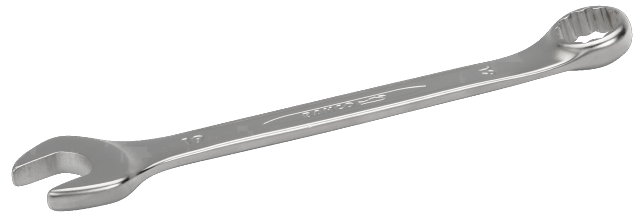

111M-10

Clé mixte plate 10 mm avec finition chromée, 144 mm

DÉTAILS SUR LE PRODUIT

- Utilisation ergonomique avec la conception de tige en forme de U brevetée
- Angle ouvert à 15°. Modèle avec tête plus fine pour une meilleure accessibilité
- Angle côté bague 15° pour une meilleure prise en main
- La taille de la clé est facilement remarquable et se lit dans les 2 sens
- SB : conditionnement détail sur carte plastique
- Profil Dynamic-Drive™ 12 pans pour une plus longue durée de vie des vis et écrous
- Finition chromée micro-mate pour une surface de meilleure qualité
- Alliage d'acier haute performance
- Meilleures lisibilité et identification grâce à l'empreinte très claire
- Permet un accès facile aux endroits difficiles
- Normes : ISO 691, ISO 7738, ISO 3318, ISO 1711-1 et DIN 3113

Follow the Fish!

ATTRIBUTS DU PRODUIT

Produit		L	a1	a2	b1	b2	
111M-10	10 mm	144 mm	6.5 mm	5.1 mm	15.7 mm	22.9 mm	42 g

Follow the Fish!