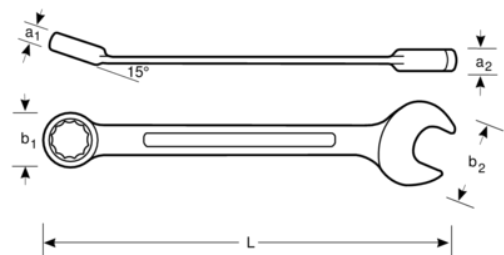

111M-10

Clé mixte plate 10 mm avec finition chromée, 144 mm

DÉTAILS SUR LE PRODUIT

- Utilisation ergonomique avec la conception de tige en forme de U brevetée
- Angle ouvert à 15°. Modèle avec tête plus fine pour une meilleure accessibilité
- Angle côté bague 15° pour une meilleure prise en main
- La taille de la clé est facilement remarquable et se lit dans les 2 sens
- SB : conditionnement détail sur carte plastique
- Profil Dynamic-Drive™ 12 pans pour une plus longue durée de vie des vis et écrous
- Finition chromée micro-mate pour une surface de meilleure qualité
- Alliage d'acier haute performance
- Meilleures lisibilité et identification grâce à l'empreinte très claire
- Permet un accès facile aux endroits difficiles
- Normes : ISO 691, ISO 7738, ISO 3318, ISO 1711-1 et DIN 3113

Follow the Fish!

ATTRIBUTS DU PRODUIT

Produit		L	a1	a2	b1	b2	
111M-10	10 mm	144 mm	6.5 mm	5.1 mm	15.7 mm	22.9 mm	42 g

Follow the Fish!