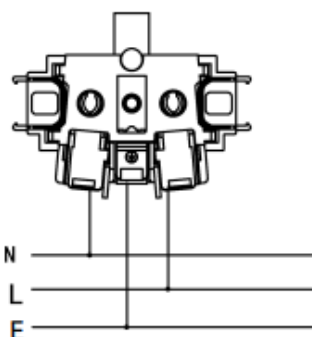

FICHE PRODUIT

Description du produit Prise 2P+T AQUA PRO

Numéro d'article 9675Q

EAN 4004282496755

9675F-M80B60F

Dimensions Longueur (mm)	Largeur(mm)	Hauteur(mm)	Poids (g)
82	75	57	135

Données générales

Pays d'origine
RPC

Région d'origine
Ningbo

Numéro du tarif douanier
85366990990

Informations détaillées sur l'article :

- 250V~, 16A
- Connexion rapide
- Appareillage
- IP55
- NF