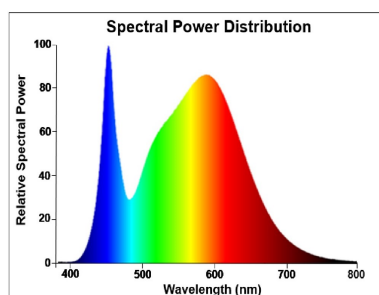

ToLEDo AVANT T8 CCG and AC

ToLEDo Avant T8 CCG 1500mm 18W 2700lm 840

0030243

Garantie 5 ans

Données optiques

Température de couleur (K)	4000
Couleur de lumière	Blanc froid
IRC (Ra)	80
Variation SDCM	SDCM6
Angle de faisceau (°)	170
Groupe de risques photobiologiques	RG0

Caractéristiques électriques

Puissance (W)	18
Actuel (A)	0.109
Alimentation/Tension secteur - min (V)	220
Alimentation/Tension secteur - max (V)	240
Facteur de puissance de la lampe	0.9
Ballast requis	Non
Dimmable	Non
Courant d'appel (A)	14.9
Durée du courant d'appel (µs)	60
Étiquette énergétique (classe)	D

Durée de vie

Durée de vie moyenne - L70 B50	50000

Données physiques

Indice de protection IP	IP20
Longueur (mm)	1499
Diamètre nominal produit (mm)	28
Poids (kg)	0.26

Emballage

Type d'emballage	Carton
Code EAN	5410288302430
Longueur simple de l'emballage (cm)	155.5
Largeur unitaire de l'emballage (cm)	2.9
Profondeur emballage unitaire (cm)	2.9
DUN14 (intérieur)	15410288302437
unités par emballage extérieur	10
Longueur / hauteur de l'emballage extérieur (cm)	161.0
largeur de l'emballage extérieur (cm)	22.0
Profondeur de l'emballage extérieur (cm)	10.5

Sécurité

Condition de fonctionnement optimal (° C)	-20-55
Consignes de nettoyage en cas de bris	Non applicable
Lampe à objectif spécial	Non

ToLEDo AVANT T8 CCG and AC

ToLEDo Avant T8 CCG 1500mm 18W 2700lm 840

0030243

Ne convient pas à l'éclairage résidentiel

Oui

Message de sécurité

Convient aux luminaires fermés

PHOTOMÉTRIE

SCHÉMAS TECHNIQUES