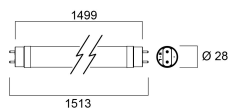

0030243

Ne convient pas à l'éclairage résidentiel

Oui

Message de sécurité

Convient aux luminaires fermés

PHOTOMÉTRIE

SCHÉMAS TECHNIQUES

SYLVANIA