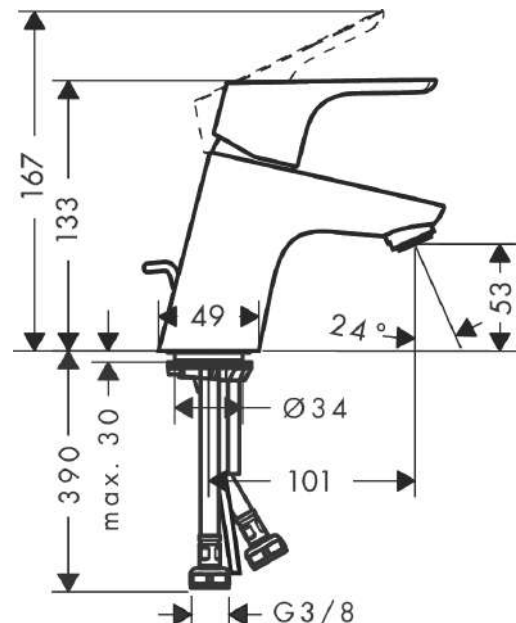

Plan géométral