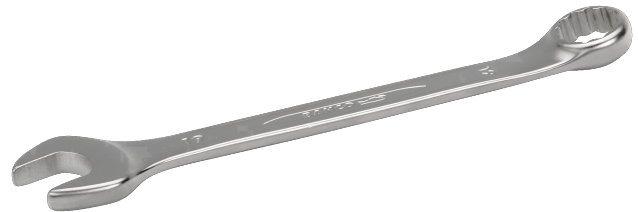

**111M-30**

**Clé mixte plate 30 mm avec finition chromée, 330 mm**

## DÉTAILS SUR LE PRODUIT

- Utilisation ergonomique avec la conception de tige en forme de U brevetée
- Angle ouvert à 15°. Modèle avec tête plus fine pour une meilleure accessibilité
- Angle côté bague 15° pour une meilleure prise en main
- La taille de la clé est facilement remarquable et se lit dans les 2 sens
- SB : conditionnement détail sur carte plastique
- Profil Dynamic-Drive™ 12 pans pour une plus longue durée de vie des vis et écrous
- Finition chromée micro-mate pour une surface de meilleure qualité
- Alliage d'acier haute performance
- Meilleures lisibilité et identification grâce à l'empreinte très claire
- Permet un accès facile aux endroits difficiles
- Normes : ISO 691, ISO 7738, ISO 3318, ISO 1711-1 et DIN 3113

## ATTRIBUTS DU PRODUIT

Produit		<b>L</b>	<b>a1</b>	<b>a2</b>	<b>b1</b>	<b>b2</b>	
<b>111M-30</b>	30 mm	330 mm	15.2 mm	9.5 mm	46.1 mm	60 mm	465 g