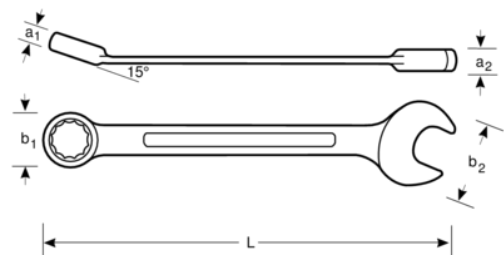

**111M-30**

**Clé mixte plate 30 mm avec finition chromée, 330 mm**

## DÉTAILS SUR LE PRODUIT

- Utilisation ergonomique avec la conception de tige en forme de U brevetée
- Angle ouvert à 15°. Modèle avec tête plus fine pour une meilleure accessibilité
- Angle côté bague 15° pour une meilleure prise en main
- La taille de la clé est facilement remarquable et se lit dans les 2 sens
- SB : conditionnement détail sur carte plastique
- Profil Dynamic-Drive™ 12 pans pour une plus longue durée de vie des vis et écrous
- Finition chromée micro-mate pour une surface de meilleure qualité
- Alliage d'acier haute performance
- Meilleures lisibilité et identification grâce à l'empreinte très claire
- Permet un accès facile aux endroits difficiles
- Normes : ISO 691, ISO 7738, ISO 3318, ISO 1711-1 et DIN 3113

## ATTRIBUTS DU PRODUIT

Produit		<b>L</b>	<b>a1</b>	<b>a2</b>	<b>b1</b>	<b>b2</b>	
<b>111M-30</b>	30 mm	330 mm	15.2 mm	9.5 mm	46.1 mm	60 mm	465 g