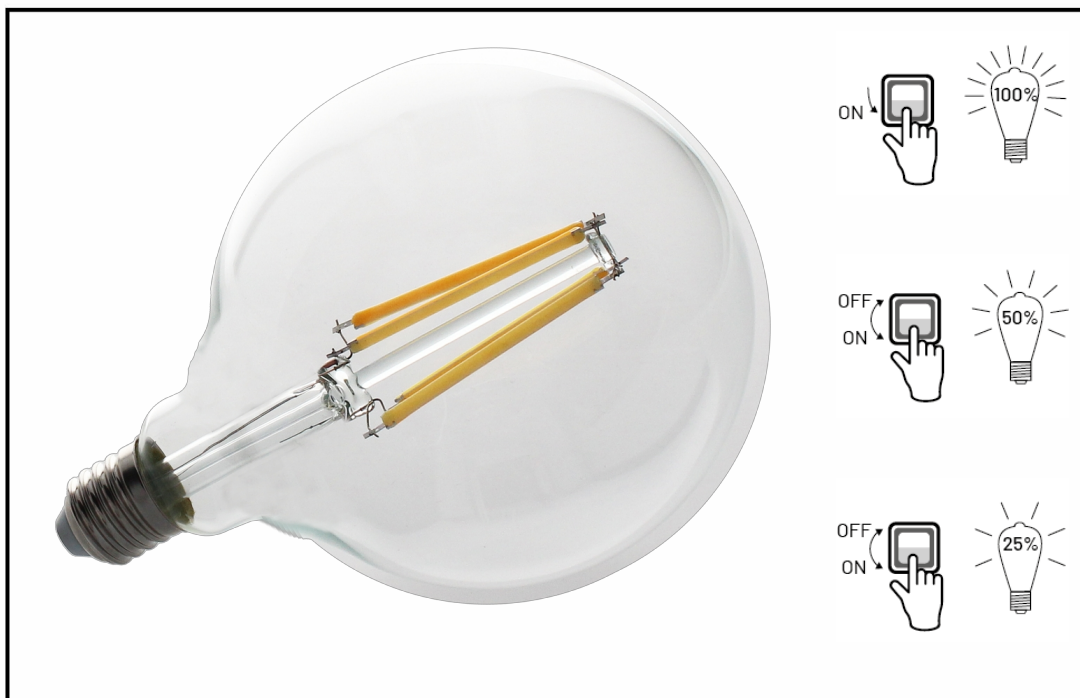

FR: Ampoule E27
 EN: Light bulb E27
 DE: Leuchtmittel E27
 IT: Lampadina E27
 ES: Lampara E27
 PL: Zarowka E27

	30000h
COB	360°
2700K	CRI > 80
IP20	
230V	
Verre	CE

3 STEP Dimmable
Intensité Variable
par l'interrupteur mural

				CRI	
3297024096929	6W	900lm	2700K	> 80	12,5x17x5 cm