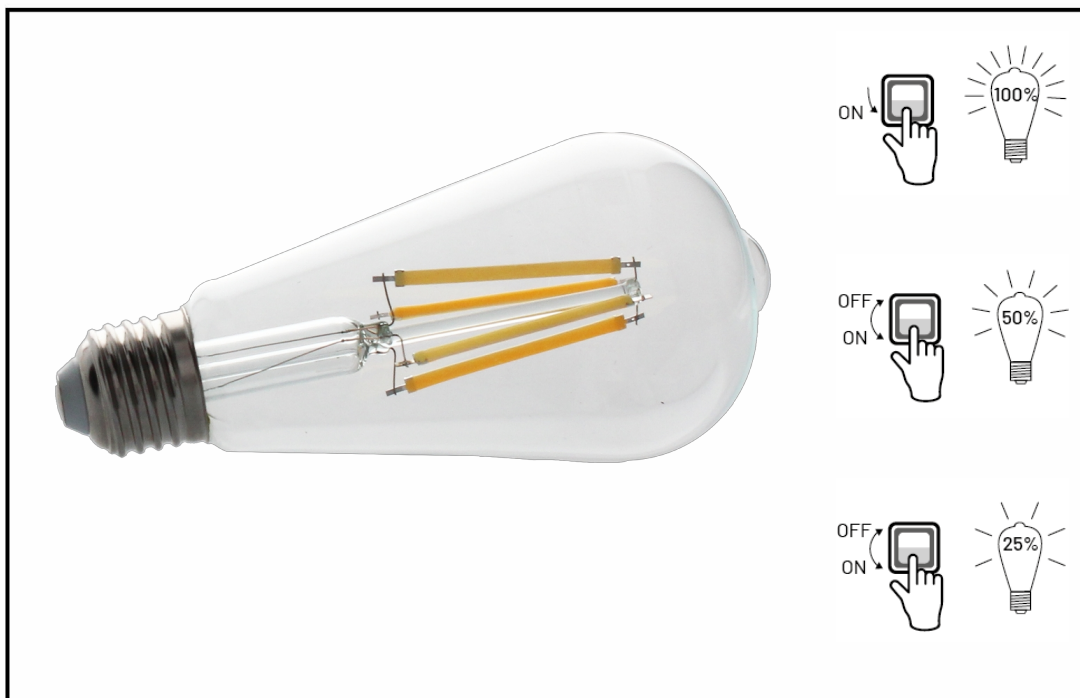

FR: Ampoule E27
 EN: Light bulb E27
 DE: Leuchtmittel E27
 IT: Lampadina E27
 ES: Lampara E27
 PL: Zarowka E27

	30000h
COB	 360°
 2700K	CRI > 80
 IP20	
230V	
Verre	CE

3 STEP Dimmable
Intensité Variable
par l'interrupteur mural

				CRI	
3297024096905	6W	900lm	2700K	> 80	6,4x6,4x14 cm