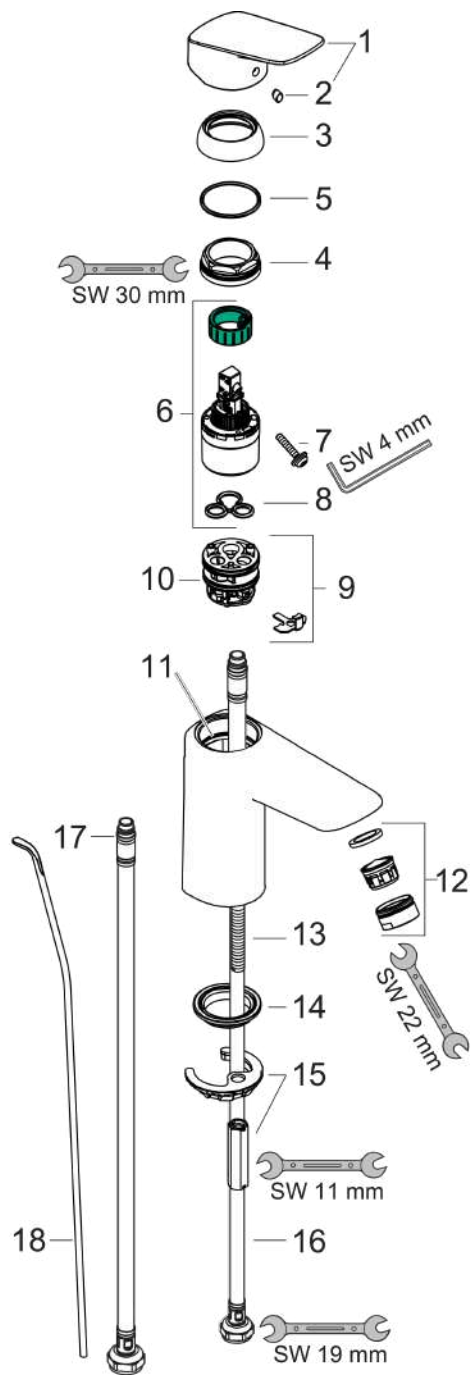

Logis

Mitigeur de lavabo 100 CH3 CoolStart avec tirette et vidage synthétique

Finition: **Chrome** Numéro d'article: **71102000**

Vue éclatée

Année de construction: >05/17

Logis

Mitigeur de lavabo 100 CH3 CoolStart avec tirette et vidage synthétique

Finition: **Chrome** Numéro d'article: **71102000**

Liste des pièces détachées

Année de construction: >05/17

Pos.	Description	Numéro d'article	GP	UE
1	poignée	92236000	-	1
2	cache vis	96338000	-	1
3	rosace	97406000	-	1
4	écrou à six pans	97209000	-	1
5	joint torique 32x2	98193000	-	1
6	cartouche cpl.	92730000	-	1
7	vis	95140000	-	1
8	joint	95008000	-	1
9	adapteur pour cartouche	98324000	-	1
10	joint torique 30x2	98186000	-	1
11	joint torique 35x2	92604000	-	1
12	mousseur M24x1 (5 l/min)	92372000	-	1
13	vis M8 x 68	97736000	-	1
14	joint Ø 42	98722000	-	1
15	fixation cpl.	96016000	-	1
16	flexible de raccordement 450 mm M8x0,75 G3/8	97206000	-	1
17	joint torique 6,6x1,6	93019000	-	1
18	tirette	96657000	-	1
a	vidage lavabo	92168000	-	1