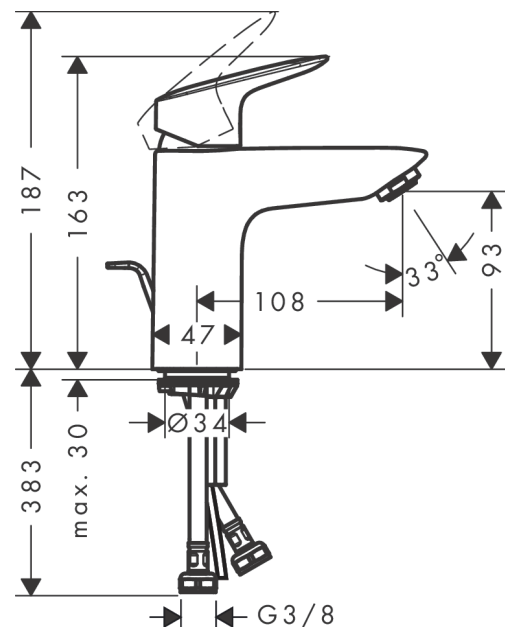

Logis

Mitigeur de lavabo 100 CH3 CoolStart avec tirette et vidage synthétique

Finition: **Chrome** Numéro d'article: **71102000**

Description

Caractéristiques

- comprenant: mitigeur de lavabo, garniture de vidage
- ComfortZone 100
- Longueur du bec: 108 mm
- hauteur du bec: 93 mm
- variante de la poignée: poignée
- type de jet: jet Normal
- débit maximal à 3 bars: 5 l/min
- cartouche céramique
- limiteur de température réglable
- convient aux chauffe-eaux instantanés
- garniture de vidage 1¼
- matériau de la garniture de vidage: synthétique
- E00, CH3, A3, U3
- CoolStart : démarrage en eau froide en position de poignée centrée
- Taxonomie UE: max. 6 l/min - SC (Substantial Contribution)
- ACS 22 ACC LY 299 France, valide jusqu'au 07.06.2027
- NF077_375-M1

Détails de l'article

EAN

4011097738567

Technologie

Certificats / Eco-Responsabilité

Photo du produit

Plan géométral

Logis

Mitigeur de lavabo 100 CH3 CoolStart avec tirette et vidage synthétique

Finition: **Chrome** Numéro d'article: **71102000**

Schéma d'écoulement

Logis

Mitigeur de lavabo 100 CH3 CoolStart avec tirette et vidage synthétique

Liste des pièces détachées

Année de construction: >05/17

Pos.	Description	Numéro d'article	GP	UE
1	poignée	92236000	-	1
2	cache vis	96338000	-	1
3	rosace	97406000	-	1
4	écrou à six pans	97209000	-	1
5	joint torique 32x2	98193000	-	1
6	cartouche cpl.	92730000	-	1
7	vis	95140000	-	1
8	joint	95008000	-	1
9	adapteur pour cartouche	98324000	-	1
10	joint torique 30x2	98186000	-	1
11	joint torique 35x2	92604000	-	1
12	mousseur M24x1 (5 l/min)	92372000	-	1
13	vis M8 x 68	97736000	-	1
14	joint Ø 42	98722000	-	1
15	fixation cpl.	96016000	-	1
16	flexible de raccordement 450 mm M8x0,75 G3/8	97206000	-	1
17	joint torique 6,6x1,6	93019000	-	1
18	tirette	96657000	-	1
a	vidage lavabo	92168000	-	1